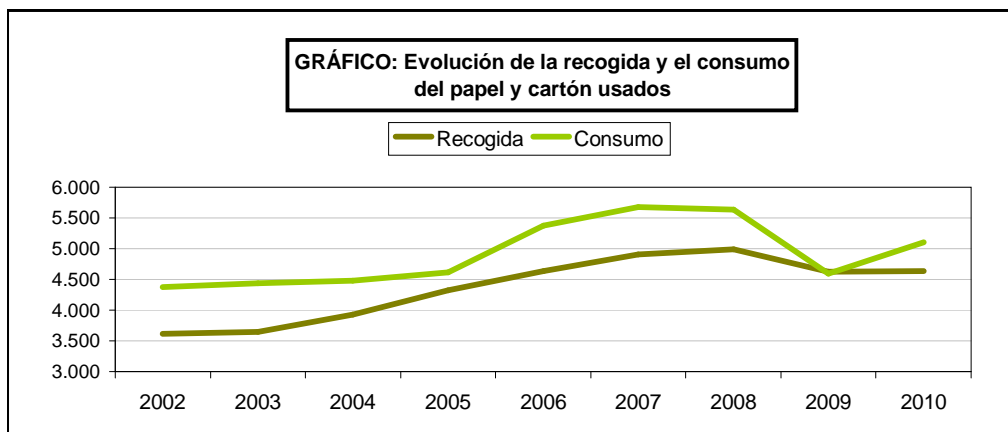

RESIDUOS

8.10. Serie histórica del consumo, recogida y reciclaje de papel-cartón (en miles de toneladas)

Años	Recogida de papel y cartón	Importación	Exportación	Consumo papel y cartón	Tasa (porcentaje) de		
					Recogida	Utilización	Reciclaje
2002	3.617	860	107	4.370	52	82	63
2003	3.643	911	112	4.443	51	82	62
2004	3.927	822	275	4.474	55	81	62
2005	4.323	808	512	4.619	59	81	63
2006	4.638	1.116	383	5.371	59	85	68
2007	4.911	1.249	492	5.678	64	85	74
2008	4.984	1.173	729	5.637	69	85	78
2009	4.625	913	945	4.594	74	81	74
2010	4.637	1.131	665	5.103	72	82	79
Porcentaje 08/07	0,3	23,9	-29,7	11,1	-3,4	2,2	7,0