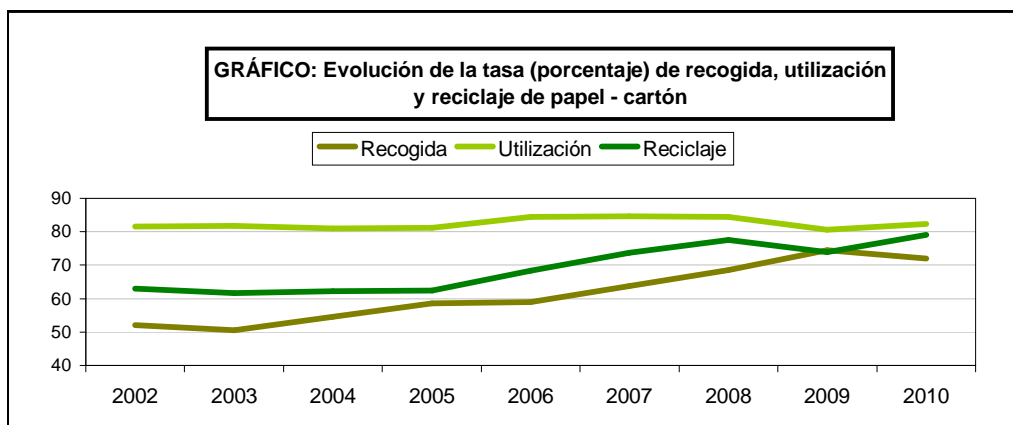

RESIDUOS

8.10. Serie histórica del consumo, recogida y reciclaje de papel-cartón (en miles de toneladas)

Años	Recogida de papel y cartón	Importación	Exportación	Consumo papel y cartón	Tasa (porcentaje) de		
					Recogida	Utilización	Reciclaje
2002	3.617	860	107	4.370	52	82	63
2003	3.643	911	112	4.443	51	82	62
2004	3.927	822	275	4.474	55	81	62
2005	4.323	808	512	4.619	59	81	63
2006	4.638	1.116	383	5.371	59	85	68
2007	4.911	1.249	492	5.678	64	85	74
2008	4.984	1.173	729	5.637	69	85	78
2009	4.625	913	945	4.594	74	81	74
2010	4.637	1.131	665	5.103	72	82	79
Porcentaje 08/07	0,3	23,9	-29,7	11,1	-3,4	2,2	7,0