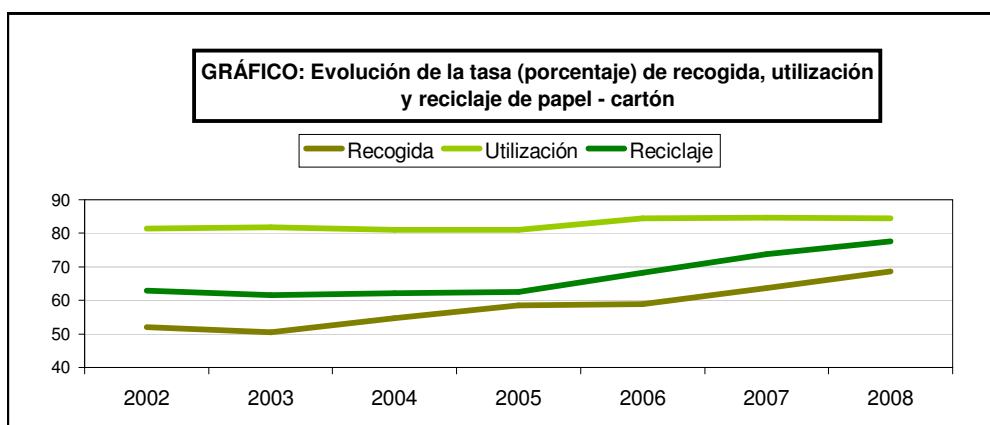

RESIDUOS

8.10. Serie histórica del consumo, recogida y reciclaje de papel-cartón

Años	Recogida de papel y cartón usados	Importación	Exportación	Consumo papel y cartón usados	Tasa (porcentaje) de		
					Recogida	Utilización	Reciclaje
2002	3.617	860	107	4.370	52	82	63
2003	3.643	911	112	4.443	51	82	62
2004	3.927	822	275	4.474	55	81	62
2005	4.323	808	512	4.619	59	81	63
2006	4.638	1.116	383	5.371	59	85	68
2007	4.911	1.249	492	5.678	64	85	74
2008	4.984	1.173	729	5.637	69	85	78
Porcentaje 07/06	1,3	-6,1	48,2	-0,7	7,7	-0,1	5,3

Nota: La fuente de esta información es ASPAPEL