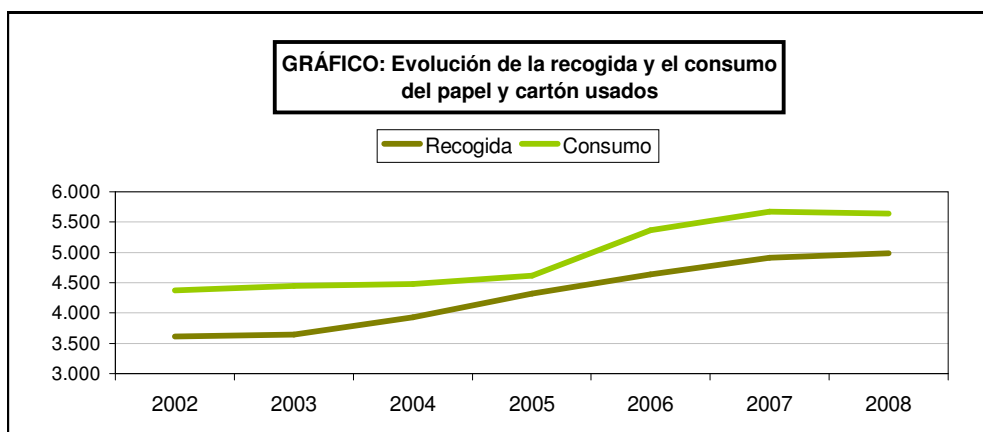

RESIDUOS

8.10. Serie histórica del consumo, recogida y reciclaje de papel-cartón

Años	Recogida de papel y cartón usados	Importación	Exportación	Consumo papel y cartón usados	Tasa (porcentaje) de		
					Recogida	Utilización	Reciclaje
2002	3.617	860	107	4.370	52	82	63
2003	3.643	911	112	4.443	51	82	62
2004	3.927	822	275	4.474	55	81	62
2005	4.323	808	512	4.619	59	81	63
2006	4.638	1.116	383	5.371	59	85	68
2007	4.911	1.249	492	5.678	64	85	74
2008	4.984	1.173	729	5.637	69	85	78
Porcentaje 07/06	1,3	-6,1	48,2	-0,7	7,7	-0,1	5,3

Nota: La fuente de esta información es ASPAPEL