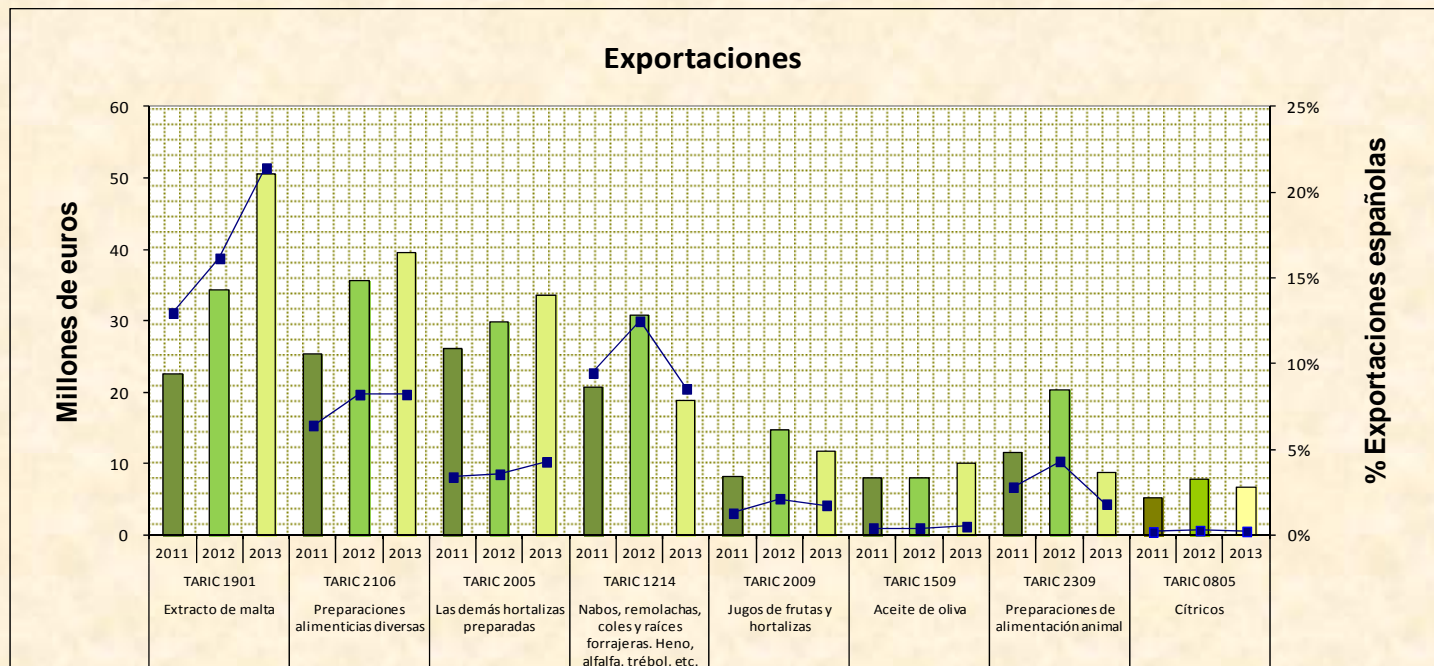

Fichas del Comercio Exterior Agrario y Pesquero de España con otros países: Arabia Saudí

Todos los sectores	2011	2012	2013
Exportaciones (Millones €)	1.341	1.652	2.376
Importaciones (Millones €)	5.842	6.057	5.845
Saldo (Millones €)	-4.501	-4.405	-3.469
Total Comercio (Millones €)	7.183	7.709	8.221

Sector Agrario y Pesquero	2011	2012	2013
Exportaciones (Millones €)	172,7	236,3	239,9
Importaciones (Millones €)	3,2	2,8	1,3
Saldo (Millones €)	168,8	233,5	238,6
Total Comercio (Millones €)	175,9	239,1	241,2

Exportaciones