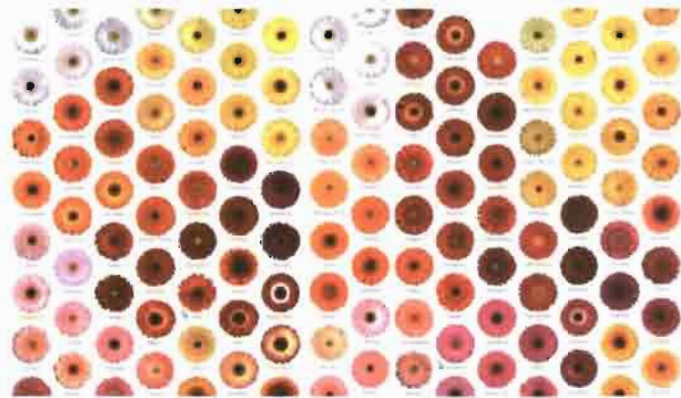

Terra Nigra

Gama de colores de gerbera

Breetvelt S.L. es una empresa especializada en semillas, bulbos, esquejes y plantas de flor. Distribuye flores de Terra Nigra, especialmente gerbera.

En su catálogo, Terra Nigra presenta una gran gama de variedades y colores de esta

planta, como crossroad, de color amarillo y centro rojo, o columbus, de color rojo sangre, y de distinta intensidad de colores (blanco, rosa, naranja y violeta).

Para saber más...

www.breetvelt.com