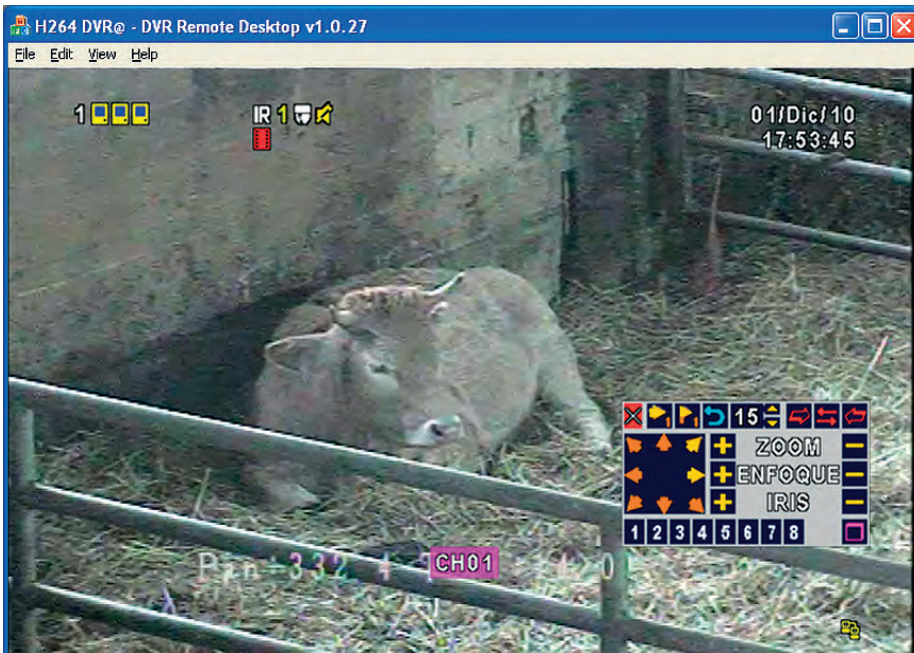

### MAYOR TRANQUILIDAD EN EL MOMENTO DEL PARTO

Hay que destacar dentro de este sistema el servicio que ofrecen en el tema de partos de vacuno. SIS ha desarrollado una solución especializada con la que el ganadero puede controlar desde cualquier lugar en el

que se encuentre si la vaca se ha puesto ya de parto, evitando de esta forma viajes innecesarios y continuos a la granja para comprobar el estado del animal.

Para conseguir esto, se instala una cámara de seguridad, que según las necesidades del cliente, puede ser una cámara fija o varias cámaras móviles y se hace llegar la imagen a la casa del ganadero a través del ordenador o la televisión vía conexión Internet o radio enlace. Para mayor comodidad, también se puede hacer llegar la imagen a un teléfono móvil.

La instalación domótica puede comple-

Cámara móvil Domo 360º

Caso real de visualización de granja a través de PC

tarse con sistemas para abrir y cerrar verjas; encender y apagar luces, etc. Todo ello de una forma sencilla y cómoda desde su casa o en el caso del móvil y ordenador portátil, desde cualquier sitio en el que se encuentre con conexión a Internet.