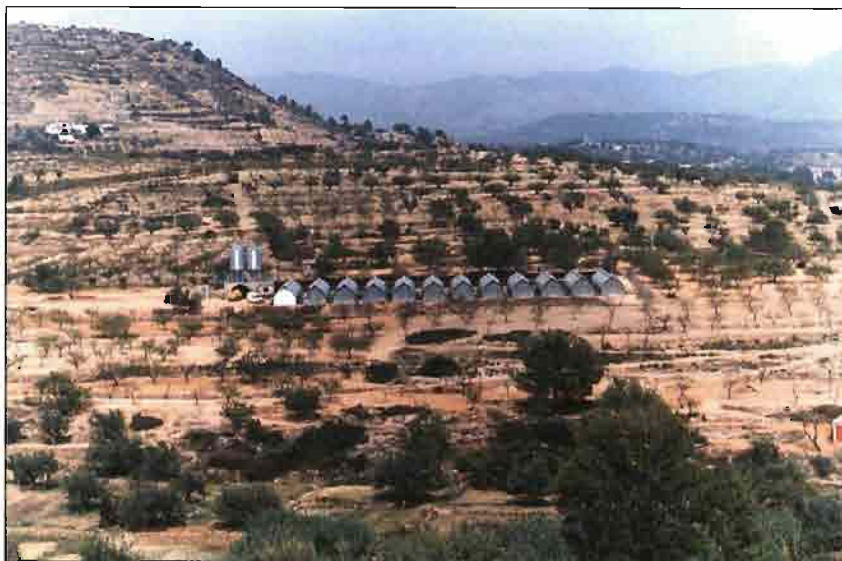

## NUESTRAS GRANJAS

**Implantación: 1994**

Instalación cunícola al aire libre protegido, situada en la localidad de ALTURA (Castellón), realizada por GAUN, S.A. a D. Manuel Sierra Guillamón.

Consta de 12 módulos TUNEL, de plancha metálica aislados en su interior con poliuretano expandido.

Equipado con jaulas modelo ALMERIA, con sistema basculante para la limpieza a través de la cinta móvil TAPI-PEX.

Admite una alimentación semiautomática.

En verano, un sistema de humidificación, nebuliza el ambiente y rebaja la temperatura.