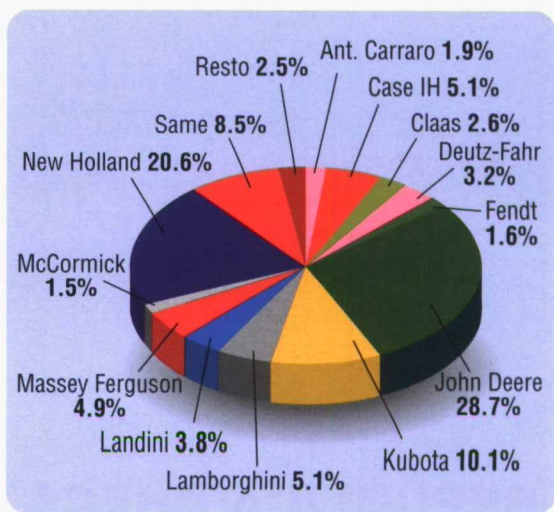

DISTRIBUCIÓN DE LAS VENTAS DE TRACTORES MEDIANOS (MM), POR MARCAS CON MÁS DEL 1% DE CUOTA DE MERCADO, DURANTE 2010