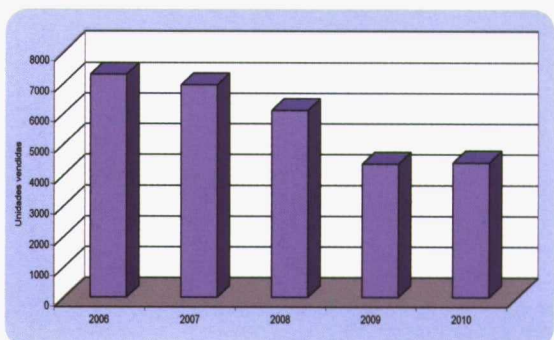

EVOLUCIÓN DE LAS VENTAS DE TRACTORES EN EL PERIODO 2006-2010