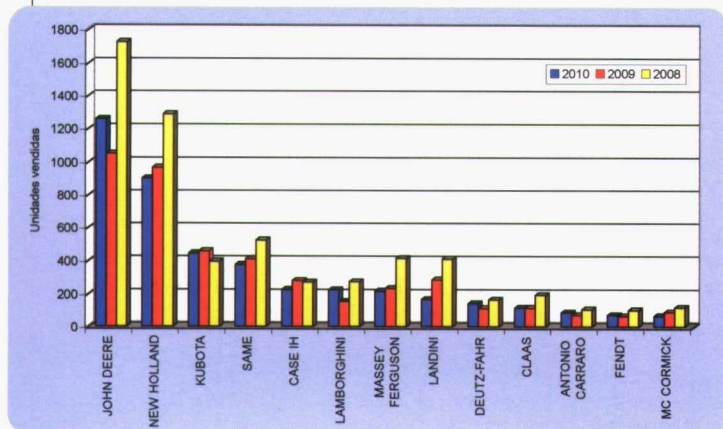

Análisis del mercado español del tractores en 2010

LOS MEDIANOS TOCAN FONDO

Se consideran dentro de este segmento a los tractores que tienen motores de 3 y 4 cilindros con potencias de referencia entre 80 y 109 CV y que su cilindrada es superior a los 3.5 L. Durante el ejercicio pasado las ventas de este tipo de tractor han significado un 41.4% del total.

JUAN JOSÉ RAMÍREZ

Se puede observar la extensa gama de versiones que puede presentar este tipo de tractor. Las ventas en 2010 de este tipo de tractor significaron un 41.4% de las totales del año. Este valor los sitúa como la clase de tractor más vendida de todo nuestro mercado y se ha mantenido estable, en ese orden de magnitud, en los últimos cinco años.

Sin embargo, la comparativa de ventas del año 2010 respecto de los años 2006, 2007, 2008 es un reflejo del importante descalabro que ha sufrido el mercado de tractores español. El número de unidades vendidas durante el pasado año ha sido menor en un 39.6%, 36.6% y 27.9%, respectivamente. Asimismo, hay que destacar el estancamiento de ventas, en el entorno de las 4 300 unidades, que se ha producido si comparamos los ejercicios 2009 y 2010. Es muy probable, que tengamos que asumir estas cifras de ventas durante los próximos años.

EVOLUCIÓN DE LAS VENTAS DE TRACTORES MEDIANOS (MM), POR MARCAS CON MÁS DEL 1% DE CUOTA DE MERCADO, EN EL PERIODO 2008-2010

Las veinticuatro marcas que ofertan sus productos en esta gama es la más amplia de todas las clasificaciones de tractores que habitualmente consideramos. ■