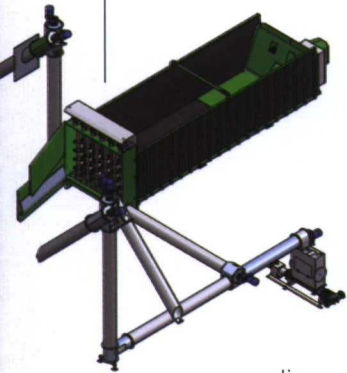

El Rondomat Vario de Fliegl es para instalaciones de hasta 200 kW de potencia

SISTEMA DE CARGA PARA PLANTAS DE BIOGAS

Fliegl se consolida como una referencia en sistemas de alimentación para instalaciones de biogas con la presentación del Rondomat Vario.

El Rondomat Vario consiste en un recipiente de acero inoxidable impermeable y totalmente hermético, que protege del ambiente húmedo y la entrada de agua tan perjudiciales en los sistemas de biogas. También está disponible con una base de plástico. Su tanque, de coste reducido debido a su diseño simple e innovador, requiere un bajo mantenimiento y está pen-

Alimentador de acero inoxidable, con base de polietileno, con una capacidad de 32 m³ y sistema de empuje.

sando para una vida prolongada. Estos factores ayudarán a reducir costes en la planta de biogas. Otra de las ventajas de este sistema es la facilidad de carga debido a sus dimensiones (1.80 m de altura x 3 m de diámetro).

La verdadera innovación del nuevo sistema de carga Rondomat Vario está en su interior, lo que le permite trabajar homogéneamente, evitando la formación de puentes incluso con los sustratos de fermentación del estiércol.