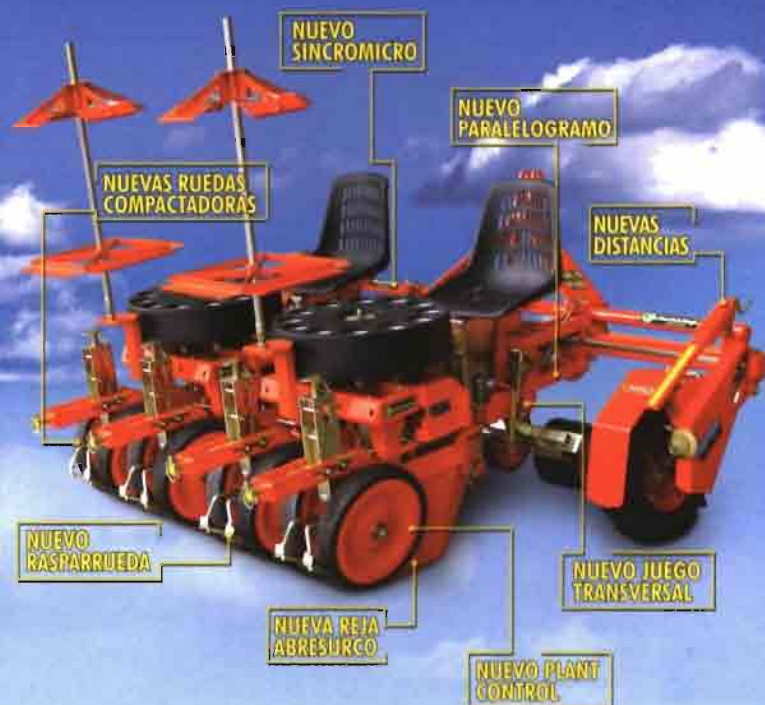

NUEVA TRANSPLANTADORA DUAL 12 GOLD

1 Operador cada 2 hileras de Transplante

Tecnologías para horticu...
Tecnologías para horticu...
Tecnologías para horticu...

¡PREGUNTEN NUESTRO CATALOGO:

ACOLCHADORAS • TRASPLANTADORAS TAMBIEN COMBINADAS
ENTABLONADORAS • PLANTADORAS DE PAPAS • APORCADORES
ARRANCADORAS DE PAPAS

Via Guizzardi, 38 - 40054 BUDRIO BOLOGNA ITALIA
Tel. 051.80.02.53 Fax 051.69.20.611
www.checchiemagli.com info@checchiemagli.com