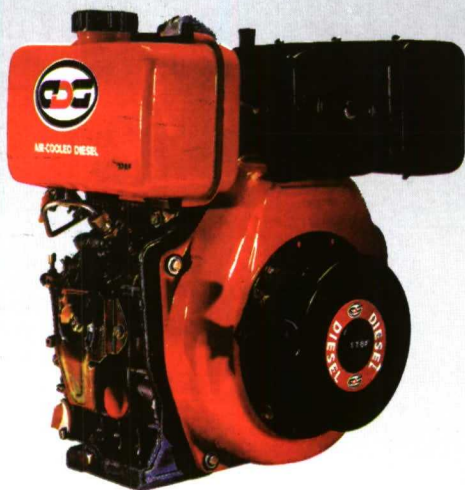

ACCESORIOS
AGRIC Pabellón 5, stand 17-26

DESBROZADORAS

Esta firma posee una amplia gama de desbrozadoras hidráulicas para limpieza de bermas y taludes y todo tipo de trabajos. Varios modelos adaptados para distintas potencias de tractor y diferentes longitudes de brazo, desde 2.5 a 8 m en el AZK.

ANTONIO CARRARO Pabellón 6, stand 11-14

CABINA LOW PROFIL

Los nuevos modelos de la serie ERGIT, TC y TF, montan una cabina exclusiva, que les convierte en los tractores más adecuados para trabajar entre frutales. Se trata de un habitáculo cabinado para tractores Antonio Carraro con arco de seguridad, con una altura total máxima de 1.70 m, que con mucho es la cabina más baja del mercado. Los perfiles laterales son inclinados, así como el frontal, lo que permite adentrarse en las plantaciones más espesas sin dañar las ramas. El habitáculo está presurizado, evitando las posibles filtraciones de productos fitosanitarios.

HAY ASTROS QUE BRILLAN CON LUZ PROPIA

MOTORES DIESEL LIGEROS DE 4 Y 7 CV

ESPECIAL APLICACIÓN EN USO AGRÍCOLA

Sistemas de Inversión y Comercio, S.A.

MOTOBOMBAS DIÉSEL

| Modelo | PVPR |
|------------|---------------|
| 2 pulgadas | 164 000 ptas. |
| 3 pulgadas | 205 000 ptas. |

MIRALBUENO **Pabellón 1, stand 7-14**

RM 30 ELITE

Su mecanismo de suspensión absorbe más del 40% de las vibraciones dañinas, posee además regulación al peso del conductor entre 60 y 120 kg. Está dotado de guía corredera con ajuste de 10 mm hacia delante y atrás así como tapizado de cuero artificial de gran resistencia, modelado al vacío y herméticamente sellado al calor.