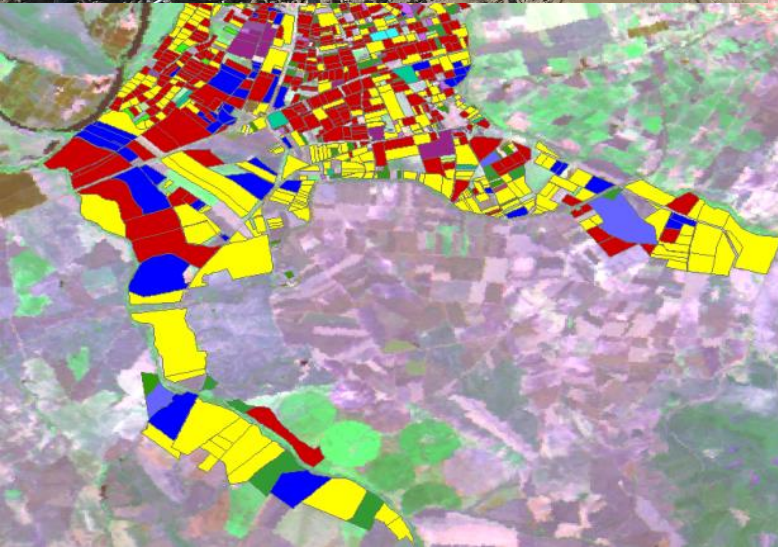

[Área de usuarios](#)
[Buzón de sugerencias](#)
[Enlaces](#)
[gobex](#)

redagrex plus

Red de Asesoramiento al Regante de Extremadura

[Información](#)
[Programación de Riego](#)
[Estaciones](#)
[Agrometeorología](#)
[Noticias](#)

Inicio

Información

La red SÁER a nivel nacional está formada por un Centro Nacional, situado en Madrid, un Centro Zonal en cada comunidad autónoma participante y una red de estaciones agrometeorológicas.

La implantación de la red en Extremadura se llevó a cabo a través de la instalación de 20 estaciones agrometeorológicas automatizadas en zonas regadas oficiales, a las que se han añadido a lo largo de estos años 18 nuevas estaciones, cinco de ellas cedidas por la Finca de Investigación La Orden.

Actualmente se dispone de información agrometeorológica con actualización diaria de todos los datos: registros instantáneos así como de otros datos característicos de la región.

Leer más

Programación de riego

Estaciones

Datos de Estaciones

Comunidades de regantes

Agrometeorología

Datos

7 Días 1 Sembreros

Estadísticas

Horas Frío Integral Térmica

Episodios Meteorológicos

Predicción meteorológica

Zonas Regables

GOBIERNO DE EXTREMADURA
Consejo de Agraristas
Desarrollo Rural, Medio Ambiente y Energía

Información Programación de riego Estaciones Agrometeorología Noticias