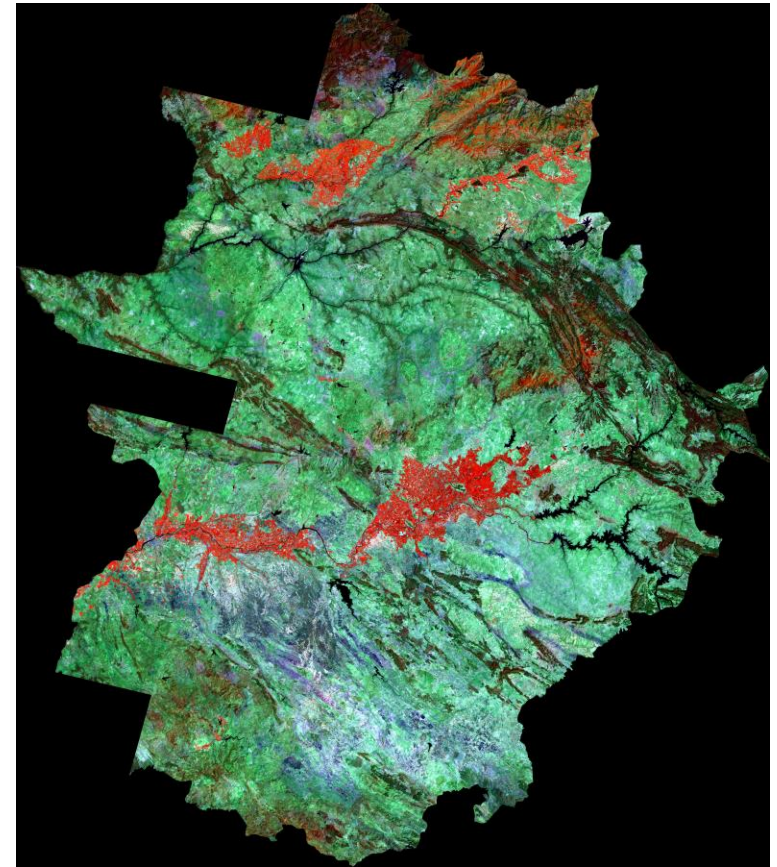

LA RED DE ASESORAMIENTO AL REGANTE DE EXTREMADURA

REDAREX-PLUS

INTEGRACIÓN DE AGROMETEOROLGÍA Y
TELEDETECCIÓN PARA MEJORA DE LA EFICIENCIA
DEL USO DEL AGUA EN EL REGADÍO

MARINA HUMANES CEICLIA

Consejería de Medio Ambiente y Rural,
Políticas Agrarias y Territorio

*Dirección General de Desarrollo Rural
Servicio de Regadíos*

JUNTA DE EXTREMADURA

REGADÍO EN EXTREMADURA

ZONAS REGABLES DE EXTREMADURA

IMAGEN LANDSAT 5 TM

SUPERFICIE 250.000 Ha
INICIATIVA PÚBLICA
18% TC 60% PFA

CUENCAS TAJO Y GUADIANA
CONSUMO ANUAL 1.500 Hm³
VAB AGRICULTURA 12% PIB

ORIGEN SUPERFICIAL
VARIEDAD CULTIVOS
32.000 REGANTES

NUEVAS TECNOLOGÍAS

[Área de usuarios](#)
[Buzón de sugerencias](#)
[Enlaces](#)
[gobex](#)

La implantación de la red en Extremadura se llevó a cabo a través de la instalación de 20 estaciones agrometeorológicas automatizadas en zonas regadas oficiales, a las que se han añadido a lo largo de estos años 18 nuevas estaciones, cinco de ellas cedidas por la Finca de Investigación La Orden.