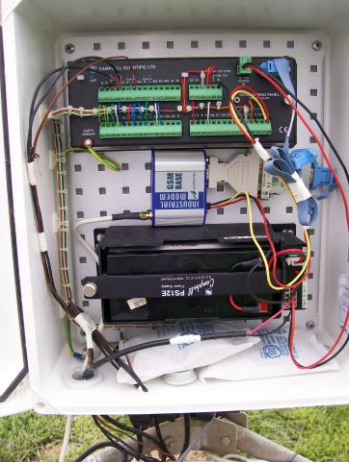

NUEVAS TECNOLOGÍAS