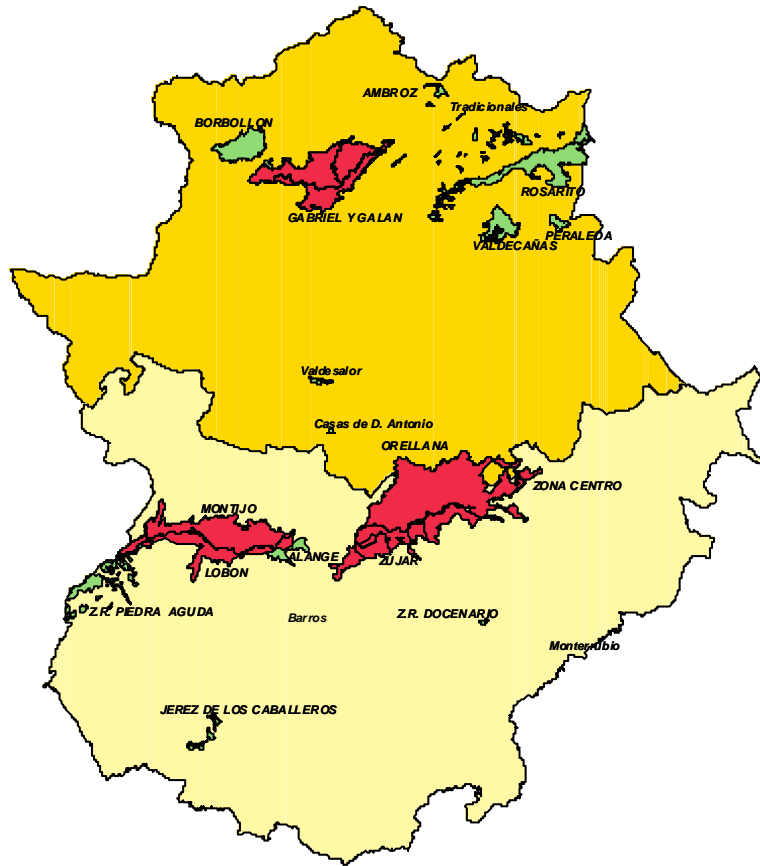

LA RED DE ASESORAMIENTO AL REGANTE DE EXTREMADURA

REDAREX-PLUS

INTEGRACIÓN DE AGROMETEOROLGÍA Y
TELEDETECCIÓN PARA MEJORA DE LA EFICIENCIA
DEL USO DEL AGUA EN EL REGADÍO

MARINA HUMANES CEICLIA

Consejería de Medio Ambiente y Rural,
Políticas Agrarias y Territorio

*Dirección General de Desarrollo Rural
Servicio de Regadíos*

JUNTA DE EXTREMADURA

REGADÍO EN EXTREMADURA

ZONAS REGABLES DE EXTREMADURA

IMAGEN LANDSAT 5 TM

SUPERFICIE 250.000 Ha
INICIATIVA PÚBLICA
18% TC 60% PFA

redagrex plus

Red de Asesoramiento al Regante de Extremadura

[Información](#)
[Programación de Riego](#)
[Estaciones](#)
[Agrometeorología](#)
[Noticias](#)

Inicio

Información

La red SÁER a nivel nacional está formada por un Centro Nacional, situado en Madrid, un Centro Zonal en cada comunidad autónoma participante y una red de estaciones agrometeorológicas.

La implantación de la red en Extremadura se llevó a cabo a través de la instalación de 20 estaciones agrometeorológicas automatizadas en zonas regadas oficiales, a las que se han añadido a lo largo de estos años 18 nuevas estaciones, cinco de ellas cedidas por la Finca de Investigación La Orden.