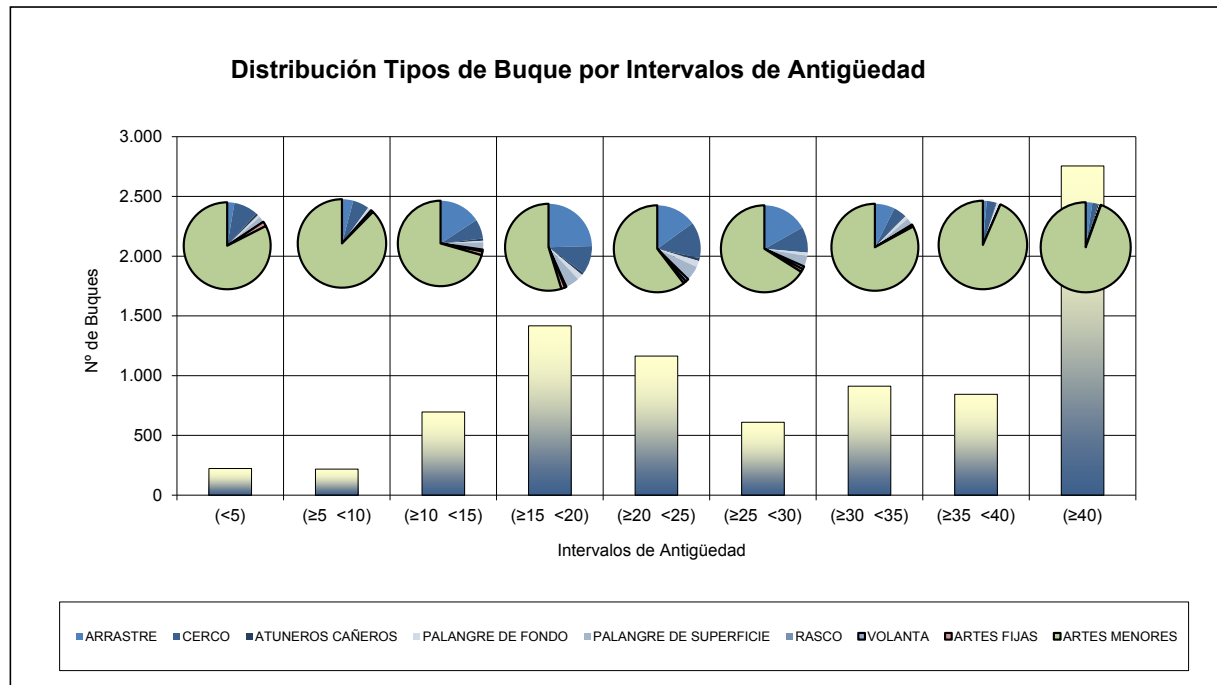

NÚMERO DE BUQUES PESQUEROS, por intervalo de antigüedad y tipo de pesca. Año 2020

N° de BUQUES	Antigüedad (años)									Total general	Antigüedad Media
	(<5)	(≥5 <10)	(≥10 <15)	(≥15 <20)	(≥20 <25)	(≥25 <30)	(≥30 <35)	(≥35 <40)	(≥40)		
ARRASTRE	6	9	110	348	175	103	68	12	66	897	24
CERCO	20	13	51	149	156	58	42	29	52	570	24
ATUNEROS CAÑEROS	2	0	6	13	13	0	3	2	14	53	27
PALANGRE DE FONDO	2	2	4	30	27	8	11	9	14	107	26
PALANGRE DE SUPERFICIE	4	1	16	64	59	22	24	3	3	196	21
RASCO	1	0	3	9	5	2	0	0	1	21	20
VOLANTA	0	2	5	8	14	7	3	0	1	40	22
ARTES FIJAS	4	0	10	20	12	7	5	0	2	60	19
ARTES MENORES	184	191	491	776	703	403	756	789	2.602	6.895	37
Total general	223	218	696	1.417	1.164	610	912	844	2.755	8.839	34

FUENTE: Datos del Censo de Flota Pesquera Operativa a 31 de diciembre de 2020

Se han considerado "operativos" aquellos buques que en la fecha de referencia estaban en la lista tercera y vigentes en el Censo de Flota Pesquera Operativa.