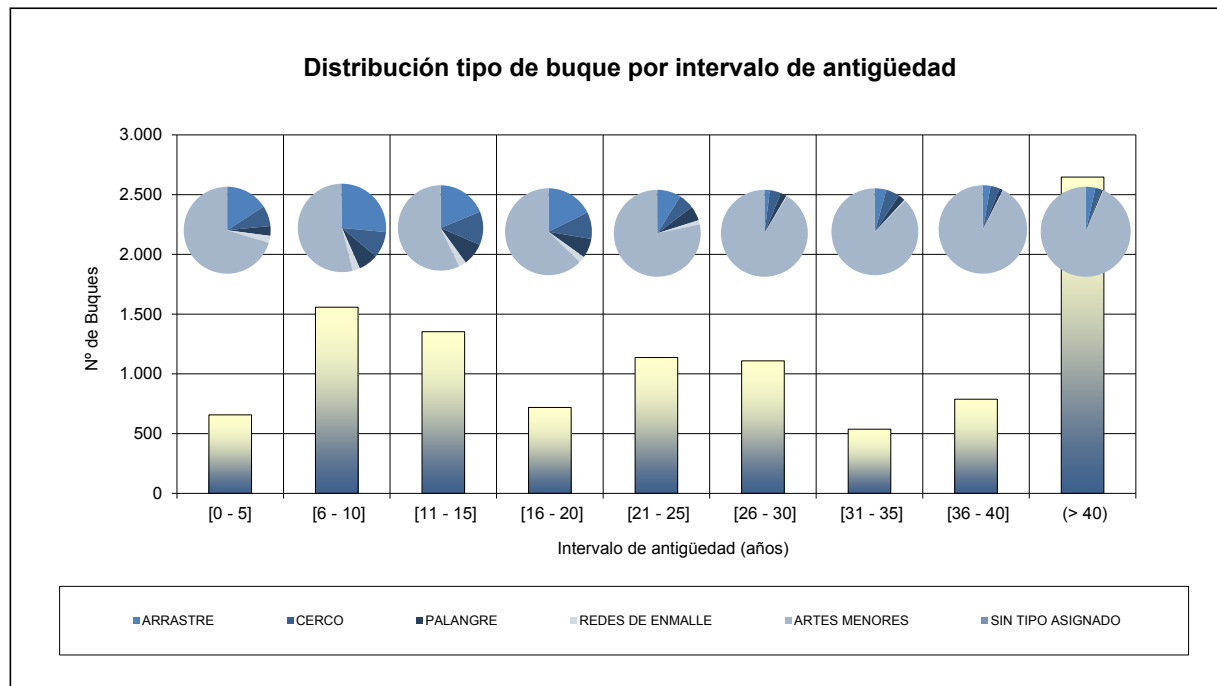

NÚMERO DE BUQUES PESQUEROS, por intervalo de antigüedad y tipo de pesca. Año 2011

Nº de BUQUES	Antigüedad (años)									Total general	Antigüedad Media	
	Tipo de pesca	[0 - 5]	[6 - 10]	[11 - 15]	[16 - 20]	[21 - 25]	[26 - 30]	[31 - 35]	[36 - 40]			(> 40)
ARRASTRE	104	413	254	127	101	23	23	22	22	92	1.159	17
CERCO	50	150	172	72	66	46	27	27	27	60	670	19
PALANGRE	24	113	115	52	62	25	14	10	10	15	430	17
REDES DE ENMALLE	17	42	38	17	18	3	2	2	2	6	145	15
ARTES MENORES	462	835	774	451	888	1.012	470	726	2.472	8.090	32	
SIN TIPO ASIGNADO	0	5	0	0	2	0	1	1	2	11	26	
Total general	657	1.558	1.353	719	1.137	1.109	537	788	2.647	10.505	29	

FUENTE: Datos del Censo de Flota Pesquera Operativa a 31 de diciembre de 2011

Se han considerado "operativos" aquellos buques que en la fecha de referencia estaban en la lista tercera en situación de activos y asignados a un censo de modalidad de pesca

Antigüedad calculada a partir de la fecha de construcción