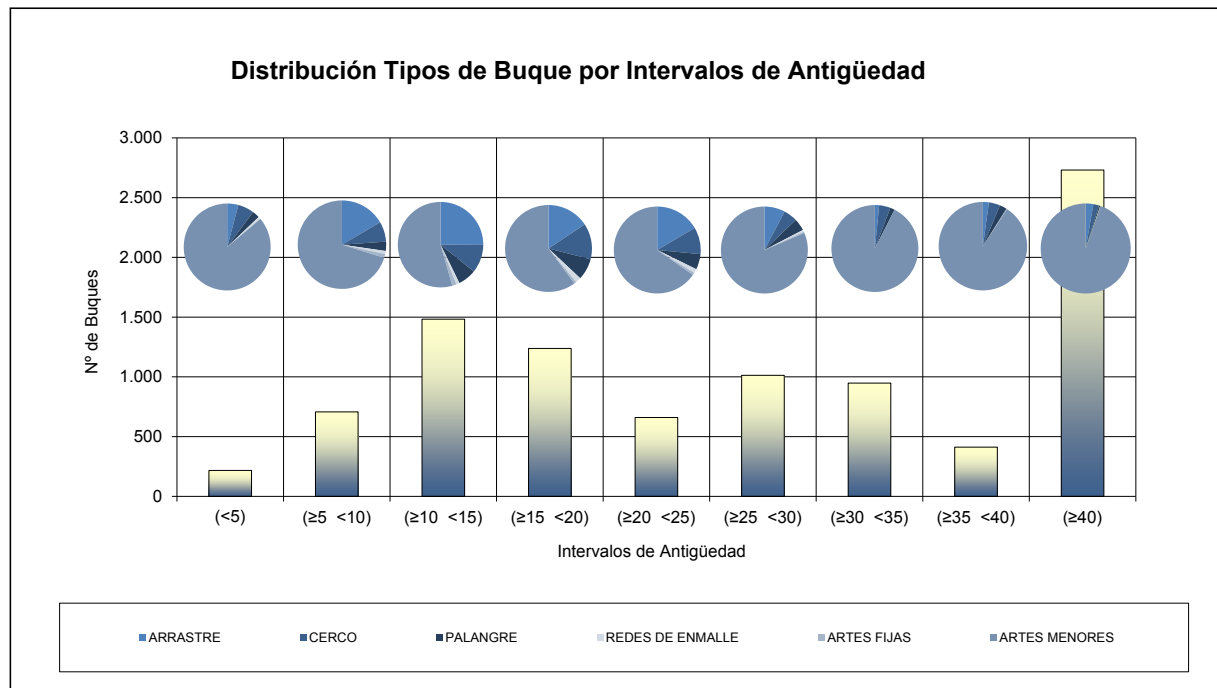

NÚMERO DE BUQUES PESQUEROS, por intervalo de antigüedad y tipo de pesca. Año 2015

Nº de BUQUES	Antigüedad (años)									Total general	Antigüedad Media	
	Tipo de pesca	(<5)	(≥5 <10)	(≥10 <15)	(≥15 <20)	(≥20 <25)	(≥25 <30)	(≥30 <35)	(≥35 <40)			(≥40)
ARRASTRE	9	117	372	194	109	78	15	9	75	978	20	
CERCO	13	52	159	165	66	52	40	17	56	620	21	
PALANGRE	6	24	103	99	38	46	16	11	13	356	19	
REDES DE ENMALLE	2	8	18	25	10	7	0	0	2	72	17	
ARTES FIJAS	0	10	24	10	6	5	0	1	1	57	15	
ARTES MENORES	187	496	807	745	431	825	877	374	2.584	7.326	33	
Total general	217	707	1.483	1.238	660	1.013	948	412	2.731	9.409	30	

FUENTE: Datos del Censo de Flota Pesquera Operativa a 31 de diciembre de 2015

Se han considerado "operativos" aquellos buques que en la fecha de referencia estaban en la lista tercera y vigentes en el Censo de Flota Pesquera Operativa.