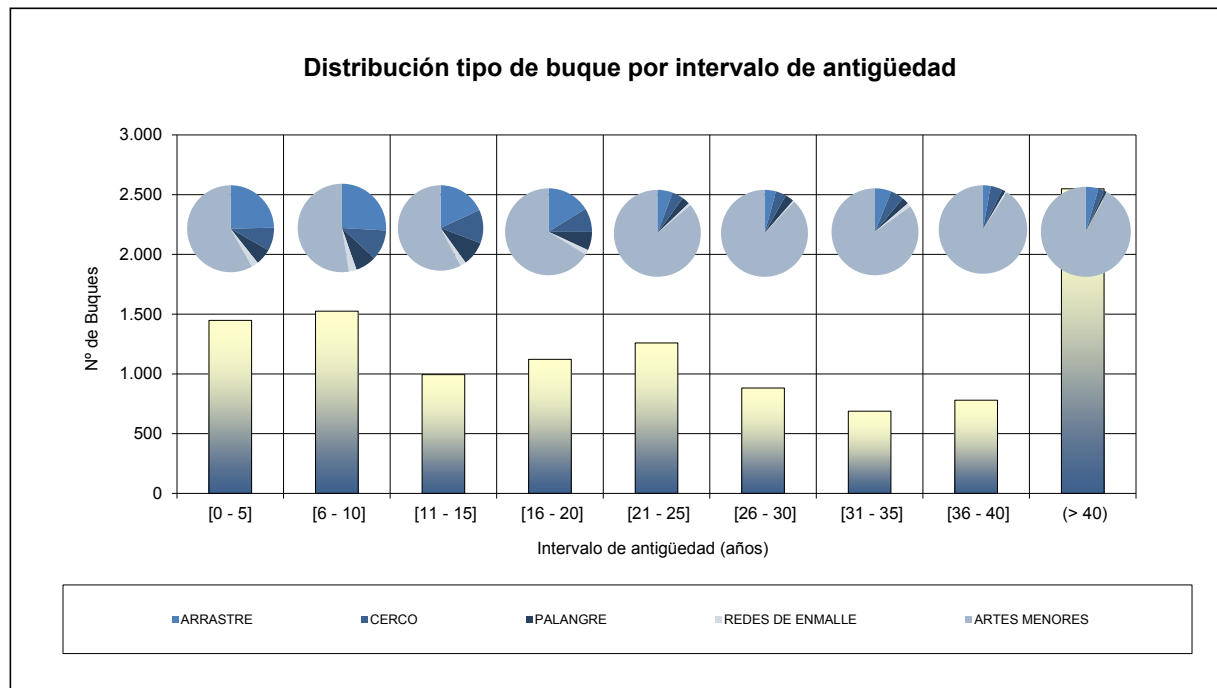

NÚMERO DE BUQUES PESQUEROS, por intervalo de antigüedad y tipo de pesca. Año 2008

Nº de BUQUES	Antigüedad (años)									Total general	Antigüedad Media
Tipo de pesca	[0 - 5]	[6 - 10]	[11 - 15]	[16 - 20]	[21 - 25]	[26 - 30]	[31 - 35]	[36 - 40]	(> 40)		
ARRASTRE	356	395	180	181	72	38	42	22	116	1.402	16
CERCO	125	170	126	100	53	34	34	34	57	733	17
PALANGRE	88	116	92	77	37	29	18	10	23	490	16
REDES DE ENMALLE	37	43	22	21	11	5	10	5	6	160	14
ARTES MENORES	842	801	574	743	1.086	776	584	709	2.347	8.462	30
Total general	1.448	1.525	994	1.122	1.259	882	688	780	2.549	11.247	27

FUENTE: Datos del Censo de Flota Pesquera Operativa a 31 de dic de 2008

Se han considerado "operativos" aquellos buques que en fecha de referencia estaban, en la lista tercera en situación de activos y asignados a un censo de modalidad de pesca
Antigüedad calculada a partir de la fecha de construcción