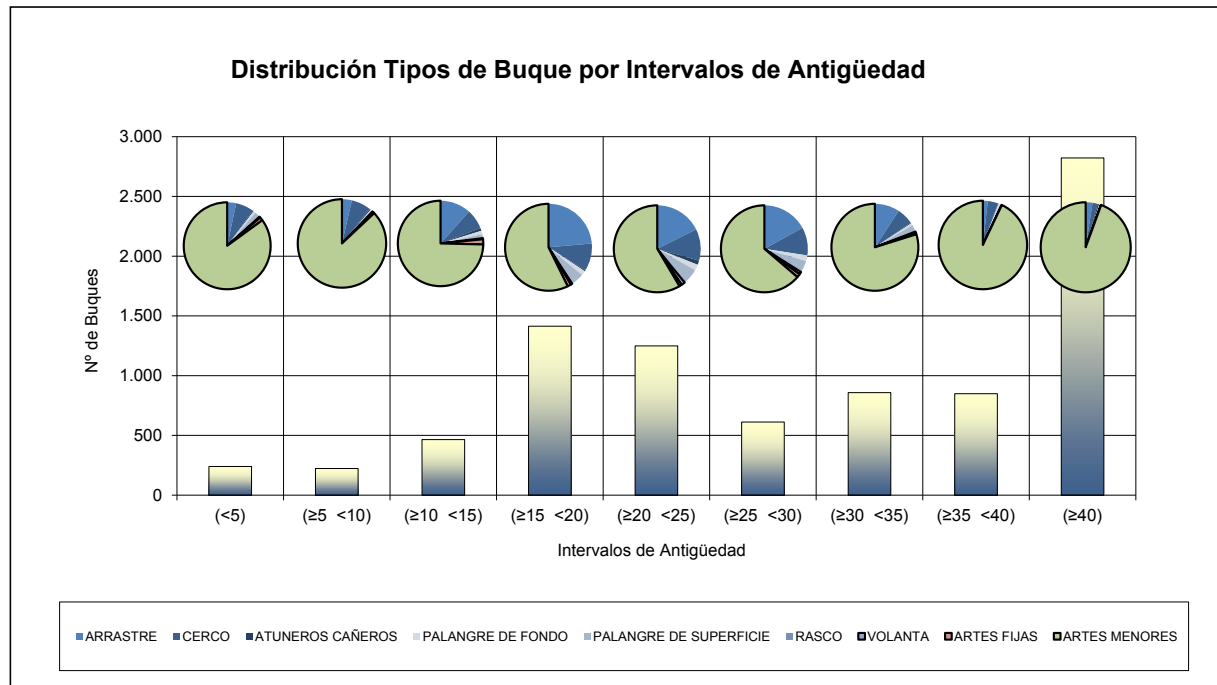

NÚMERO DE BUQUES PESQUEROS, por intervalo de antigüedad y tipo de pesca. Año 2021

N° de BUQUES	Antigüedad (años)									Total general	Antigüedad Media
	(<5)	(≥5 <10)	(≥10 <15)	(≥15 <20)	(≥20 <25)	(≥25 <30)	(≥30 <35)	(≥35 <40)	(≥40)		
ARRASTRE	8	8	54	334	220	104	79	15	69	891	25
CERCO	16	16	35	145	147	64	53	32	53	561	25
ATUNEROS CAÑEROS	1	1	5	6	20	0	3	2	15	53	28
PALANGRE DE FONDO	2	1	6	24	27	13	7	6	15	101	26
PALANGRE DE SUPERFICIE	4	1	6	61	66	25	22	4	2	191	22
RASCO	1	0	1	7	9	2	0	0	1	21	21
VOLANTA	1	1	2	9	17	6	3	1	1	41	22
ARTES FIJAS	3	1	9	18	12	8	6	0	2	59	20
ARTES MENORES	204	194	347	810	731	390	685	789	2.664	6.814	37
Total general	240	223	465	1.414	1.249	612	858	849	2.822	8.732	34

FUENTE: Datos del Censo de Flota Pesquera Operativa a 31 de diciembre de 2021

Se han considerado "operativos" aquellos buques que en la fecha de referencia estaban en la lista tercera y vigentes en el Censo de Flota Pesquera Operativa.