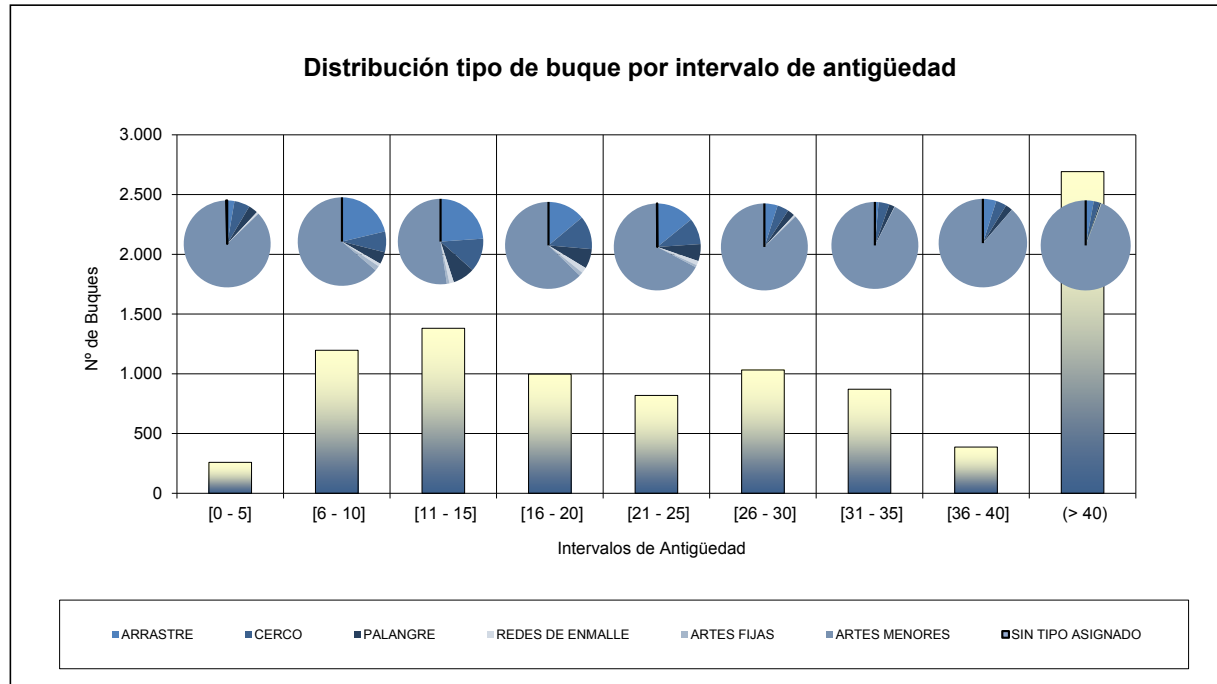

NÚMERO DE BUQUES PESQUEROS, por intervalo de antigüedad y tipo de pesca. Año 2014

Nº de BUQUES	Antigüedad (años)									Total general	Antigüedad Media
Tipo de pesca	[0 - 5]	[6 - 10]	[11 - 15]	[16 - 20]	[21 - 25]	[26 - 30]	[31 - 35]	[36 - 40]	(> 40)		
ARRASTRE	7	255	330	139	116	51	12	19	78	1.007	19
CERCO	15	91	175	124	80	44	35	15	58	637	21
PALANGRE	9	53	116	73	52	28	18	10	14	373	19
REDES DE ENMALLE	2	13	23	21	13	5	0	0	4	81	18
ARTES FIJAS	0	22	14	14	7	3	1	0	1	62	15
ARTES MENORES	225	763	723	626	550	901	805	343	2.537	7.473	33
SIN TIPO ASIGNADO	1	0	0	0	1	0	0	0	0	2	13
Total general	259	1.197	1.381	997	819	1.032	871	387	2.692	9.635	30

FUENTE: Datos del Censo de Flota Pesquera Operativa a 31 de diciembre de 2014

Se han considerado "operativos" aquellos buques que en la fecha de referencia estaban en la lista tercera y vigentes en el Censo de Flota Pesquera Operativa.