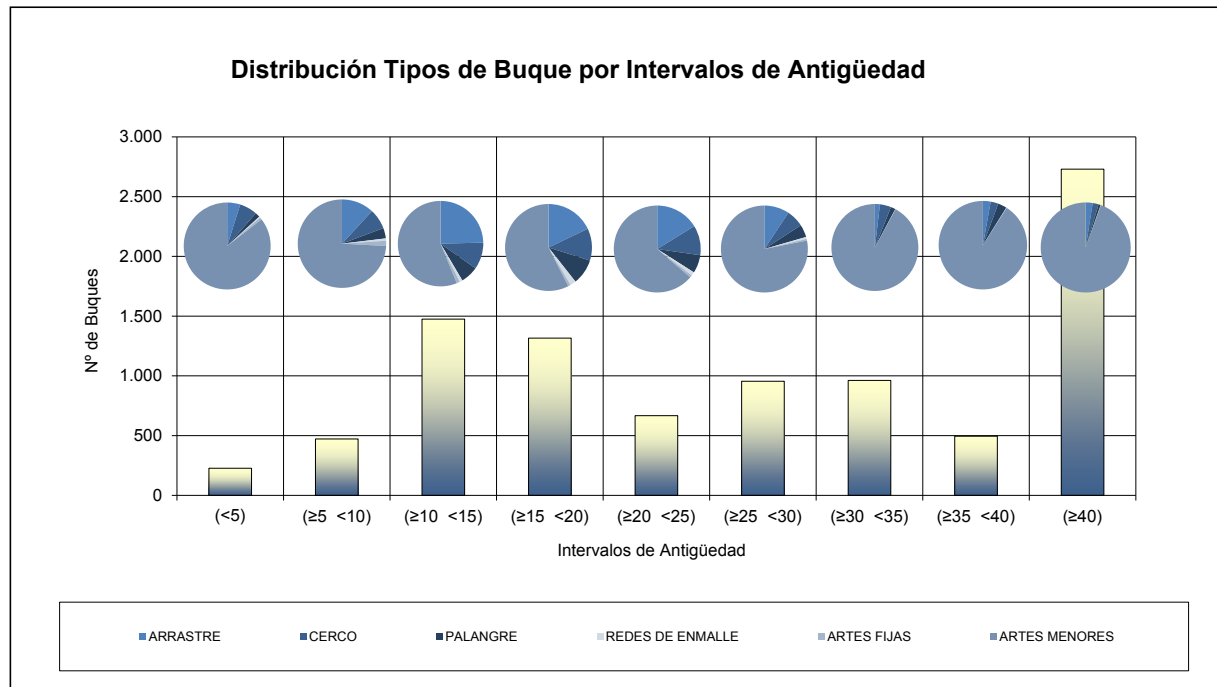

NÚMERO DE BUQUES PESQUEROS, por intervalo de antigüedad y tipo de pesca. Año 2016

Nº de BUQUES	Antigüedad (años)									Total general	Antigüedad Media	
	Tipo de pesca	(<5)	(≥5 <10)	(≥10 <15)	(≥15 <20)	(≥20 <25)	(≥25 <30)	(≥30 <35)	(≥35 <40)			(≥40)
ARRASTRE	11	56	363	236	108	89	18	14	68	963	20	
CERCO	15	35	150	157	74	62	40	14	58	605	21	
PALANGRE	4	18	99	125	45	45	17	16	22	391	20	
REDES DE ENMALLE	1	4	16	29	9	7	1	0	2	69	18	
ARTES FIJAS	2	9	18	12	6	6	0	1	1	55	16	
ARTES MENORES	194	350	829	757	425	746	886	450	2.579	7.216	34	
Total general	227	472	1.475	1.316	667	955	962	495	2.730	9.299	31	

FUENTE: Datos del Censo de Flota Pesquera Operativa a 31 de diciembre de 2016

Se han considerado "operativos" aquellos buques que en la fecha de referencia estaban en la lista tercera y vigentes en el Censo de Flota Pesquera Operativa.