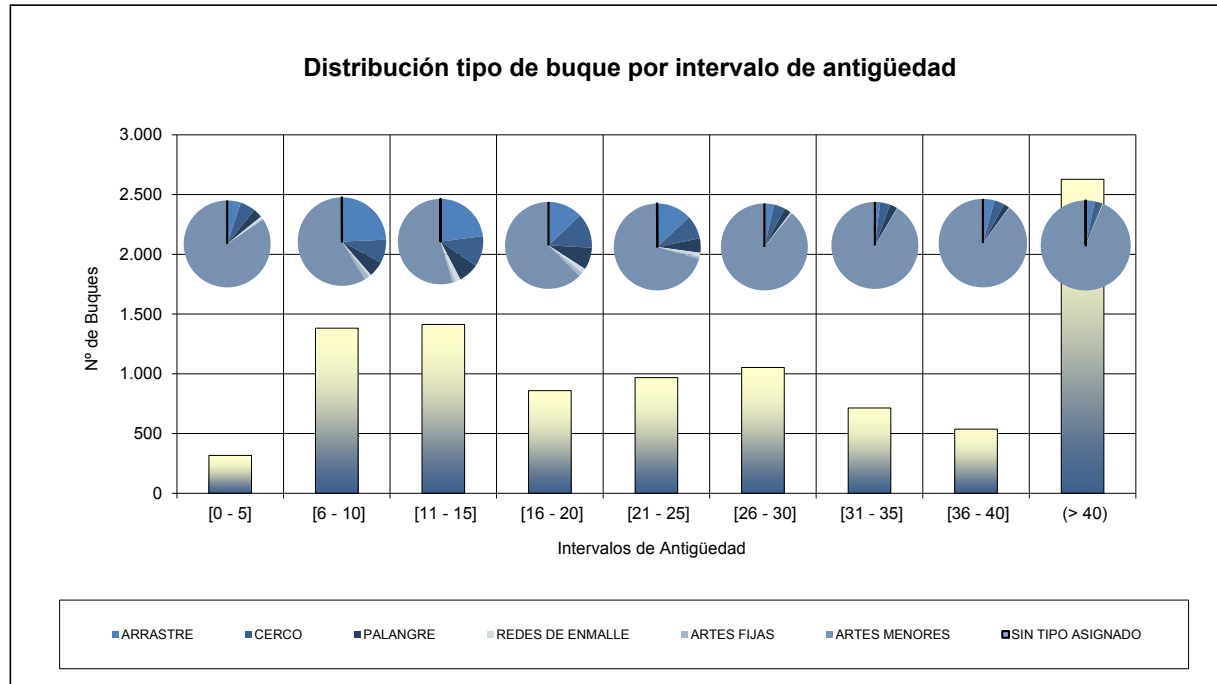

NÚMERO DE BUQUES PESQUEROS, por intervalo de antigüedad y tipo de pesca. Año 2013

Nº de BUQUES	Antigüedad (años)									Total general	Antigüedad Media
Tipo de pesca	[0 - 5]	[6 - 10]	[11 - 15]	[16 - 20]	[21 - 25]	[26 - 30]	[31 - 35]	[36 - 40]	(> 40)		
ARRASTRE	16	336	324	111	126	38	14	23	85	1.073	19
CERCO	18	118	164	111	85	44	27	20	63	650	21
PALANGRE	11	80	110	71	52	27	20	11	12	394	18
REDES DE ENMALLE	3	12	30	15	14	4	0	0	4	82	18
ARTES FIJAS	1	25	14	13	8	2	1	1	1	66	15
ARTES MENORES	268	810	770	538	682	938	652	482	2.462	7.602	33
SIN TIPO ASIGNADO	0	1	1	0	1	0	0	0	1	4	40
Total general	317	1.382	1.413	859	968	1.053	714	537	2.628	9.871	29

FUENTE: Datos del Censo de Flota Pesquera Operativa a 31 de diciembre de 2013

Se han considerado "operativos" aquellos buques que en la fecha de referencia estaban en la lista tercera y vigentes en el Censo de Flota Pesquera Operativa.

Antigüedad calculada a partir de la fecha de construcción