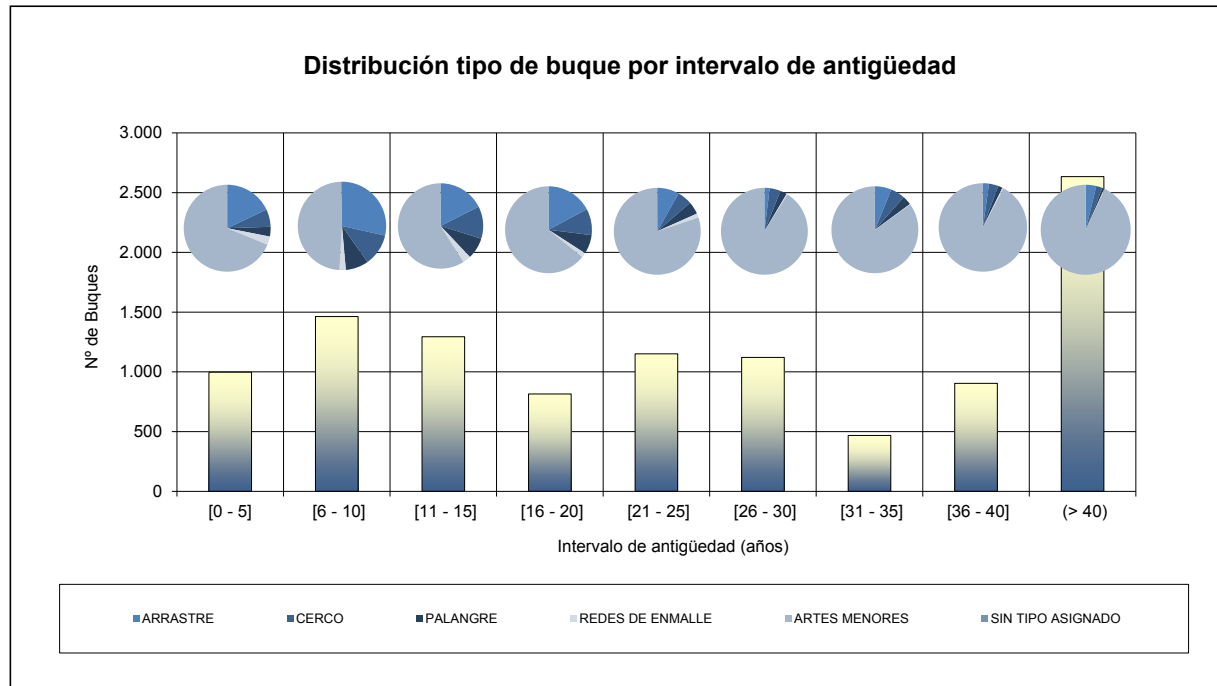

NÚMERO DE BUQUES PESQUEROS, por intervalo de antigüedad y tipo de pesca. Año 2010

Nº de BUQUES	Antigüedad (años)									Total general	Antigüedad Media
	[0 - 5]	[6 - 10]	[11 - 15]	[16 - 20]	[21 - 25]	[26 - 30]	[31 - 35]	[36 - 40]	(> 40)		
ARRASTRE	179	417	227	140	94	22	29	20	100	1.228	17
CERCO	65	171	159	80	63	46	25	31	59	699	19
PALANGRE	36	123	105	58	54	28	16	15	20	455	17
REDES DE ENMALLE	31	34	39	14	18	4	1	4	5	150	14
ARTES MENORES	686	713	763	523	921	1.021	397	833	2.450	8.307	31
SIN TIPO ASIGNADO	0	5	1	0	1	0	0	1	0	8	13
Total general	997	1.463	1.294	815	1.151	1.121	468	904	2.634	10.847	28

FUENTE: Datos del Censo de Flota Pesquera Operativa a 31 de diciembre de 2010

Se han considerado "operativos" aquellos buques que en la fecha de referencia estaban en la lista tercera en situación de activos y asignados a un censo de modalidad de pesca

Antigüedad calculada a partir de la fecha de construcción