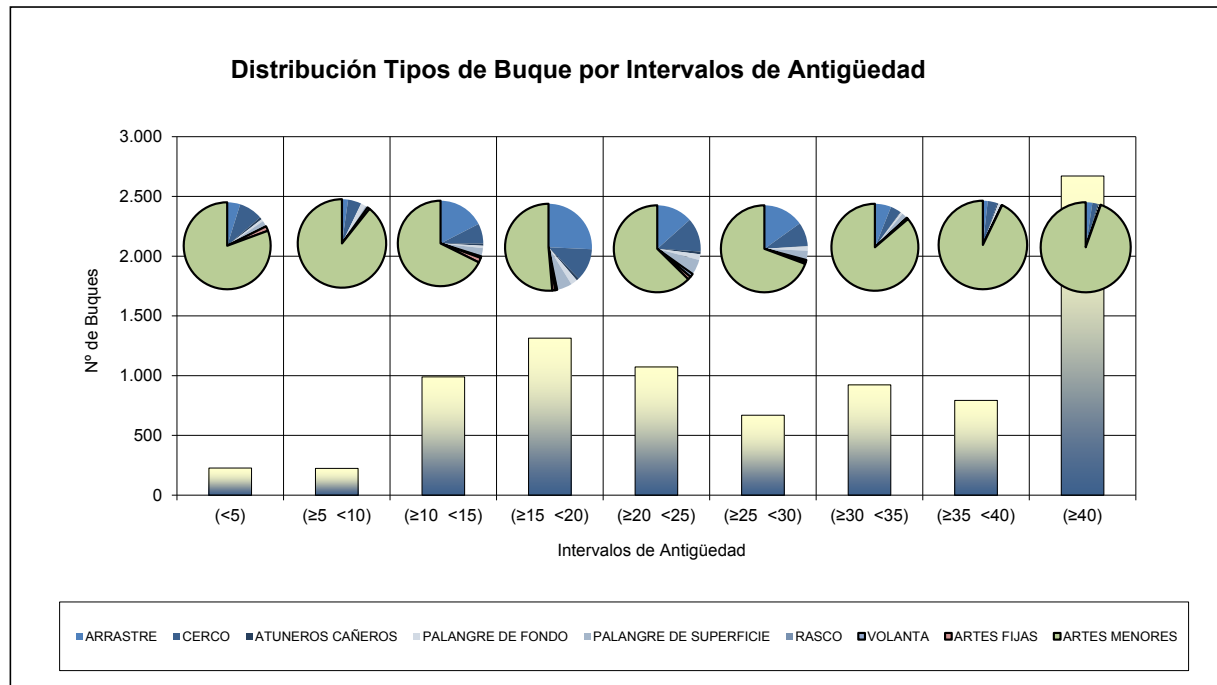

NÚMERO DE BUQUES PESQUEROS, por intervalo de antigüedad y tipo de pesca. Año 2019

Nº de BUQUES	Antigüedad (años)									Total general	Antigüedad Media	
	Modalidad de pesca	(<5)	(≥5 <10)	(≥10 <15)	(≥15 <20)	(≥20 <25)	(≥25 <30)	(≥30 <35)	(≥35 <40)			(≥40)
ARRASTRE	11	5	173	338	144	101	56	14	64	906	23	
CERCO	20	11	75	158	135	59	36	28	51	573	23	
ATUNEROS CAÑEROS	2	0	8	13	11	1	2	3	13	53	26	
PALANGRE DE FONDO	2	4	9	32	23	11	7	10	13	111	25	
PALANGRE DE SUPERFICIE	4	2	25	67	55	23	20	1	2	199	20	
RASCO	1	0	6	7	6	0	0	0	1	21	19	
VOLANTA	0	2	6	10	14	5	2	0	1	40	21	
ARTES FIJAS	4	0	18	14	13	5	4	1	1	60	18	
ARTES MENORES	183	200	670	675	672	464	796	736	2.525	6.921	36	
Total general	227	224	990	1.314	1.073	669	923	793	2.671	8.884	33	

FUENTE: Datos del Censo de Flota Pesquera Operativa a 31 de diciembre de 2019

Se han considerado "operativos" aquellos buques que en la fecha de referencia estaban en la lista tercera y vigentes en el Censo de Flota Pesquera Operativa.