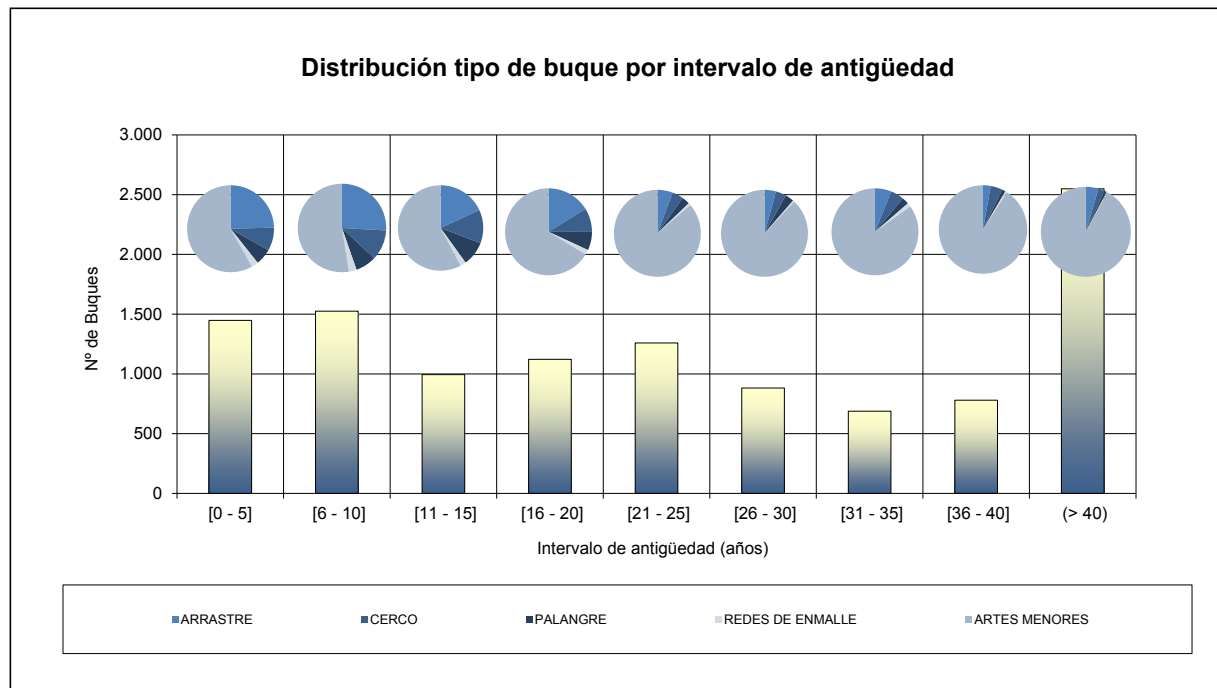

NÚMERO DE BUQUES PESQUEROS, por intervalo de antigüedad y tipo de pesca. Año 2007

Nº de BUQUES	Antigüedad (años)									Total general	Antigüedad Media
	[0 - 5]	[6 - 10]	[11 - 15]	[16 - 20]	[21 - 25]	[26 - 30]	[31 - 35]	[36 - 40]	(> 40)		
ARRASTRE	345	401	186	204	85	51	64	32	141	1.509	17
CERCO	108	171	127	107	63	39	44	43	72	774	19
PALANGRE	85	117	94	79	42	36	20	15	34	522	17
REDES DE ENMALLE	37	42	21	21	14	6	11	5	8	165	15
ARTES MENORES	737	808	585	782	1.234	937	763	933	3.253	10.032	33
Total general	1.312	1.539	1.013	1.193	1.438	1.069	902	1.028	3.508	13.002	29

FUENTE: Datos del Censo de Flota Pesquera Operativa a 31 de dic de 2007

Se han considerado "operativos" aquellos buques que en fecha de referencia estaban, en la lista tercera en situación de activos y asignados a un censo de modalidad de pesca
Antigüedad calculada a partir de la fecha de construcción