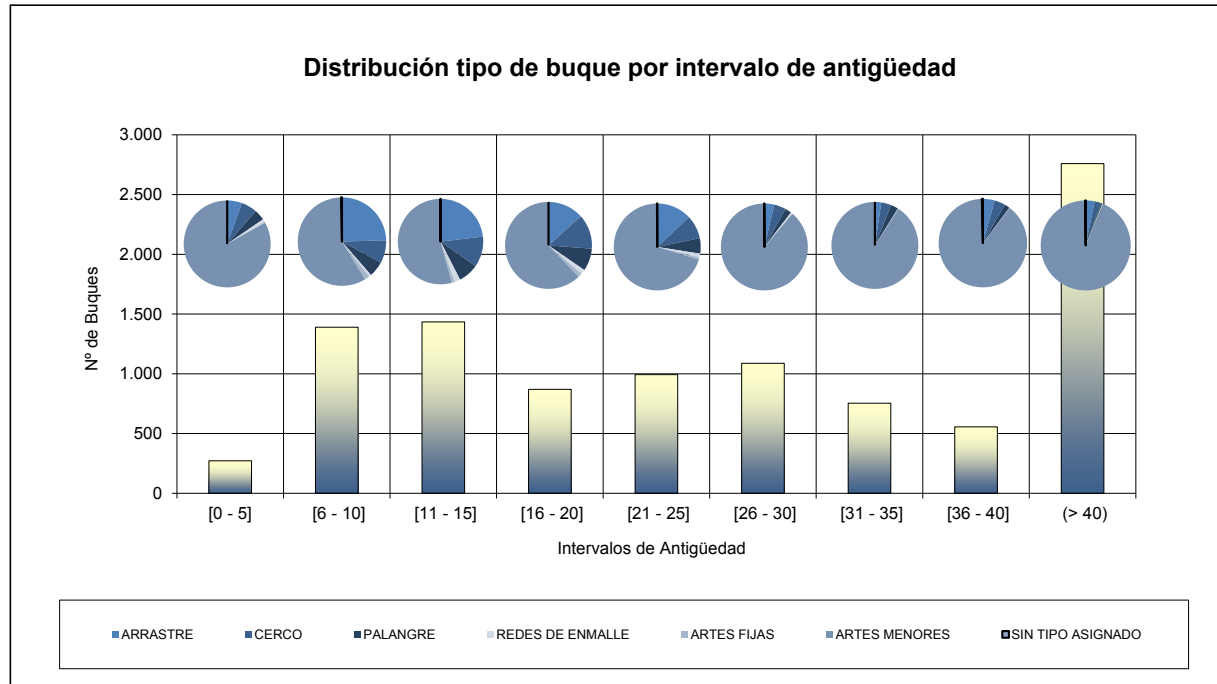

NÚMERO DE BUQUES PESQUEROS, por intervalo de antigüedad y tipo de pesca. Año 2012

Nº de BUQUES	Antigüedad (años)									Total general	Antigüedad Media
Tipo de pesca	[0 - 5]	[6 - 10]	[11 - 15]	[16 - 20]	[21 - 25]	[26 - 30]	[31 - 35]	[36 - 40]	(> 40)		
ARRASTRE	15	341	332	116	129	40	18	24	88	1.103	19
CERCO	16	116	166	112	87	48	28	22	67	662	21
PALANGRE	11	80	111	73	57	26	21	11	12	402	18
REDES DE ENMALLE	3	12	31	15	14	6	0	0	4	85	18
ARTES FIJAS	1	25	16	13	8	2	2	1	1	69	15
ARTES MENORES	226	812	777	541	697	965	685	496	2.583	7.782	33
SIN TIPO ASIGNADO	0	4	1	0	1	1	0	2	4	13	29
Total general	272	1.390	1.434	870	993	1.088	754	556	2.759	10.116	30

FUENTE: Datos del Censo de Flota Pesquera Operativa a 31 de diciembre de 2012

Se han considerado "operativos" aquellos buques que en la fecha de referencia estaban en la lista tercera y vigentes en el Censo de Flota Pesquera Operativa.
Antigüedad calculada a partir de la fecha de construcción