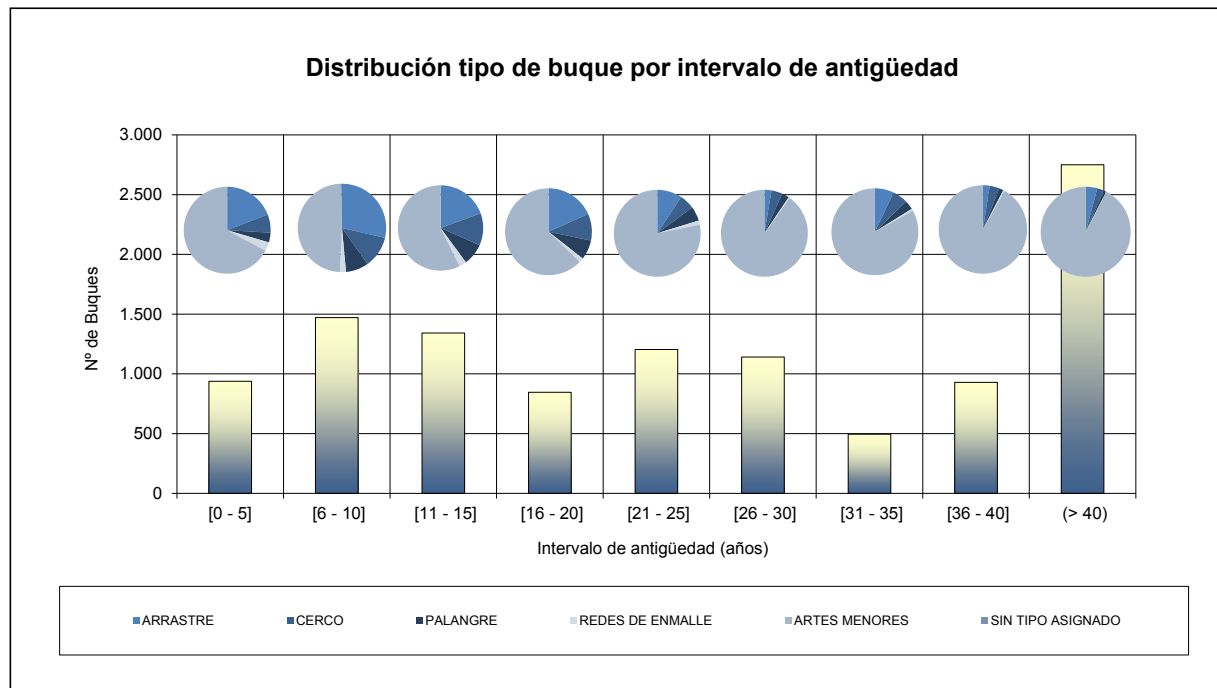

NÚMERO DE BUQUES PESQUEROS, por intervalo de antigüedad y tipo de pesca. Año 2009

Nº de BUQUES	Antigüedad (años)									Total general	Antigüedad Media
	[0 - 5]	[6 - 10]	[11 - 15]	[16 - 20]	[21 - 25]	[26 - 30]	[31 - 35]	[36 - 40]	(> 40)		
ARRASTRE	179	421	261	155	112	30	35	23	115	1.331	17
CERCO	64	170	163	84	67	47	28	33	66	722	19
PALANGRE	34	123	111	62	65	31	17	15	26	484	17
REDES DE ENMALLE	31	33	38	14	19	5	4	5	6	155	15
ARTES MENORES	630	719	769	531	941	1.028	411	853	2.537	8.419	32
SIN TIPO ASIGNADO	0	5	0	0	0	0	0	0	0	5	7
Total general	938	1.471	1.342	846	1.204	1.141	495	929	2.750	11.116	28

FUENTE: Datos del Censo de Flota Pesquera Operativa a 31 de dic de 2009

Se han considerado "operativos" aquellos buques que en la fecha de referencia estaban en la lista tercera en situación de activos y asignados a un censo de modalidad de pesca

Antigüedad calculada a partir de la fecha de construcción