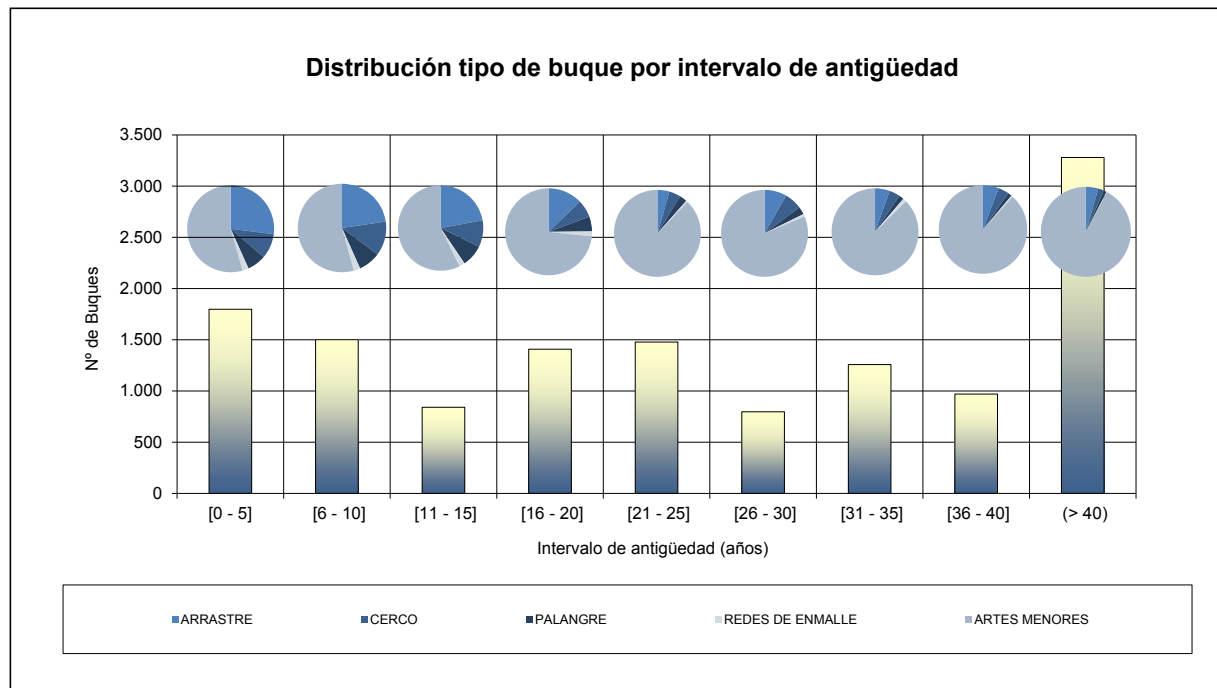

NÚMERO DE BUQUES PESQUEROS, por intervalo de antigüedad y tipo de pesca. Año 2006

Nº de BUQUES	Antigüedad (años)									Total general	Antigüedad Media
	[0 - 5]	[6 - 10]	[11 - 15]	[16 - 20]	[21 - 25]	[26 - 30]	[31 - 35]	[36 - 40]	(> 40)		
ARRASTRE	485	340	186	180	66	66	69	56	146	1.594	16
CERCO	167	188	85	92	63	52	50	38	68	803	18
PALANGRE	126	122	70	78	42	23	23	14	36	534	16
REDES DE ENMALLE	41	36	18	26	9	8	17	6	7	168	16
ARTES MENORES	979	815	482	1.032	1.298	648	1.099	856	3.023	10.232	31
Total general	1.798	1.501	841	1.408	1.478	797	1.258	970	3.280	13.331	28

FUENTE: Datos del Censo de Flota Pesquera Operativa a 31 de dic de 2006

Se han considerado "operativos" aquellos buques que en fecha de referencia estaban, en la lista tercera en situación de activos y asignados a un censo de modalidad de pesca
Antigüedad calculada a partir de la fecha de construcción