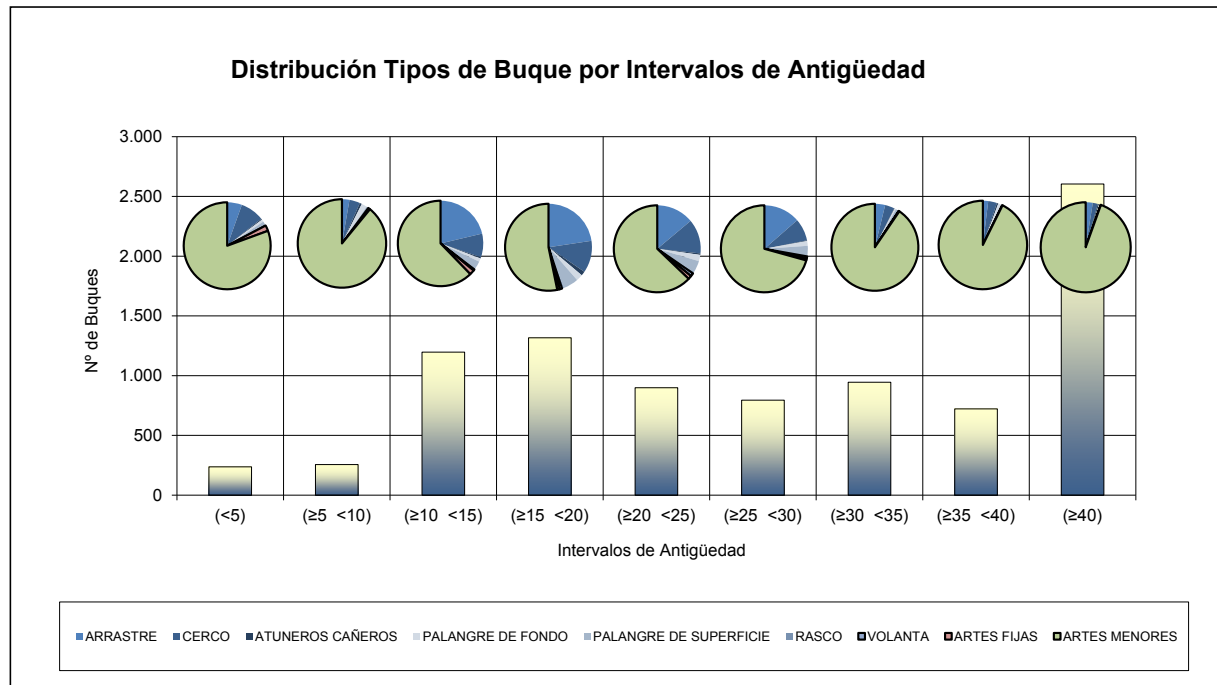

NÚMERO DE BUQUES PESQUEROS, por intervalo de antigüedad y tipo de pesca. Año 2018

N° de BUQUES	Antigüedad (años)									Total general	Antigüedad Media	
	Modalidad de pesca	(<5)	(≥5 <10)	(≥10 <15)	(≥15 <20)	(≥20 <25)	(≥25 <30)	(≥30 <35)	(≥35 <40)			(≥40)
ARRASTRE	13	7	255	298	125	108	36	14	66	922	22	
CERCO	21	10	107	157	115	66	33	23	47	579	22	
ATUNEROS CAÑEROS	1	2	6	21	5	2	2	4	12	55	25	
PALANGRE DE FONDO	2	5	15	32	21	14	5	10	12	116	24	
PALANGRE DE SUPERFICIE	4	2	35	74	39	31	11	1	3	200	20	
RASCO	0	0	6	10	6	0	0	0	1	23	19	
VOLANTA	0	2	6	12	11	7	1	0	1	40	20	
ARTES FIJAS	5	0	22	12	12	5	2	1	1	60	17	
ARTES MENORES	191	228	745	701	565	562	855	669	2.461	6.977	35	
Total general	237	256	1.197	1.317	899	795	945	722	2.604	8.972	32	

FUENTE: Datos del Censo de Flota Pesquera Operativa a 31 de diciembre de 2018

Se han considerado "operativos" aquellos buques que en la fecha de referencia estaban en la lista tercera y vigentes en el Censo de Flota Pesquera Operativa.