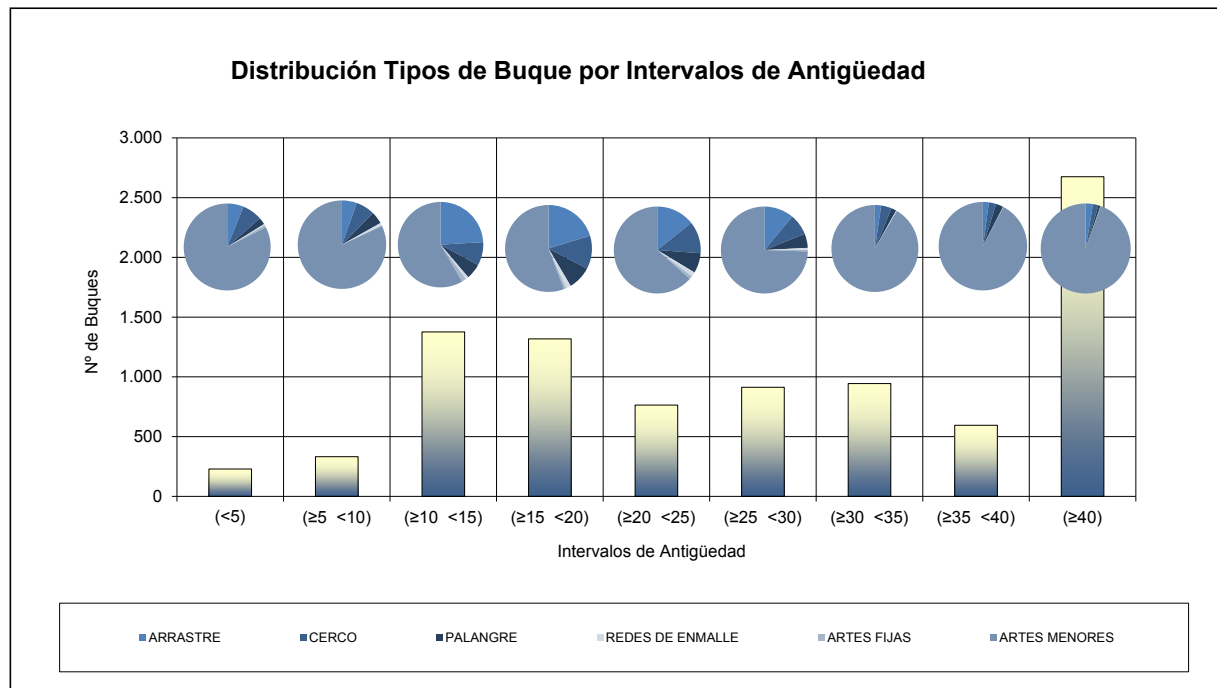

NÚMERO DE BUQUES PESQUEROS, por intervalo de antigüedad y tipo de pesca. Año 2017

Nº de BUQUES	Antigüedad (años)									Total general	Antigüedad Media	
	Tipo de pesca	(<5)	(≥5 <10)	(≥10 <15)	(≥15 <20)	(≥20 <25)	(≥25 <30)	(≥30 <35)	(≥35 <40)			(≥40)
ARRASTRE	14	18	331	267	109	101	22	13	69	944	21	
CERCO	17	23	122	164	91	72	37	16	53	595	22	
PALANGRE	6	15	81	116	57	48	18	16	22	379	21	
REDES DE ENMALLE	1	3	15	24	13	7	2	0	2	67	19	
ARTES FIJAS	2	1	23	12	9	5	1	1	1	55	17	
ARTES MENORES	189	272	804	735	485	680	864	549	2.528	7.106	35	
Total general	229	332	1.376	1.318	764	913	944	595	2.675	9.146	32	

FUENTE: Datos del Censo de Flota Pesquera Operativa a 31 de diciembre de 2017

Se han considerado "operativos" aquellos buques que en la fecha de referencia estaban en la lista tercera y vigentes en el Censo de Flota Pesquera Operativa.