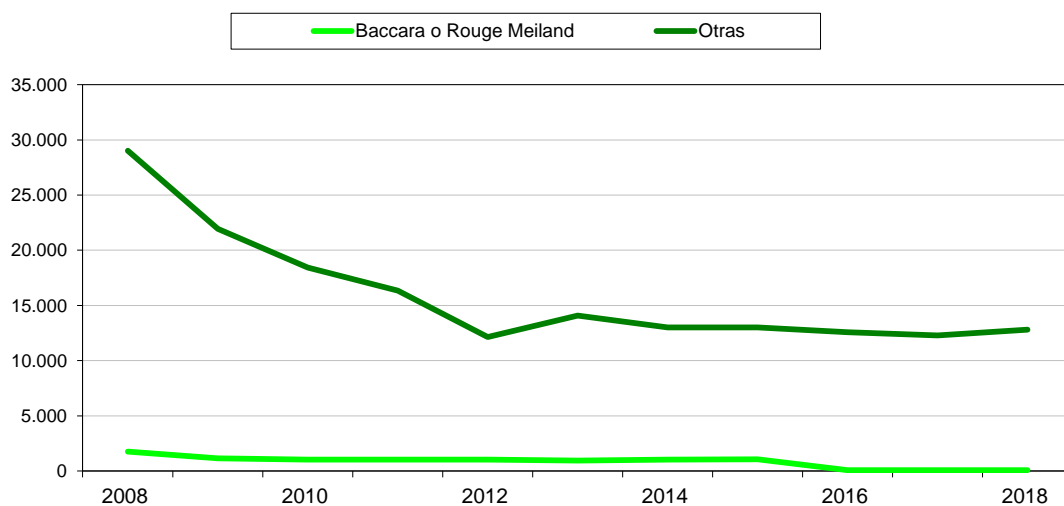

SUPERFICIES Y PRODUCCIONES DE CULTIVOS

7.7.3.2. FLORES Y PLANTAS ORNAMENTALES- ROSAS:

Serie histórica de superficie y producción según variedades

Años	Rosas baccara o Rouge Meiland		Otras rosas	
	Superficie (áreas)	Producción (miles de docenas)	Superficie (áreas)	Producción (miles de docenas)
2008	1.760	1.250	29.013	33.407
2009	1.160	836	21.945	17.147
2010	1.050	741	18.446	14.560
2011	1.050	741	16.360	13.099
2012	1.050	741	12.133	9.551
2013	950	662	14.093	11.331
2014	1.050	739	13.013	10.158
2015	1.070	756	13.016	9.969
2016	79	38	12.572	8.644
2017	79	38	12.292	10.442
2018	93	43	12.802	11.297

GRÁFICO: Evolución de la superficie de rosas según tipo (áreas)

GRÁFICO: Evolución de la producción de rosas según tipo (miles de docenas)