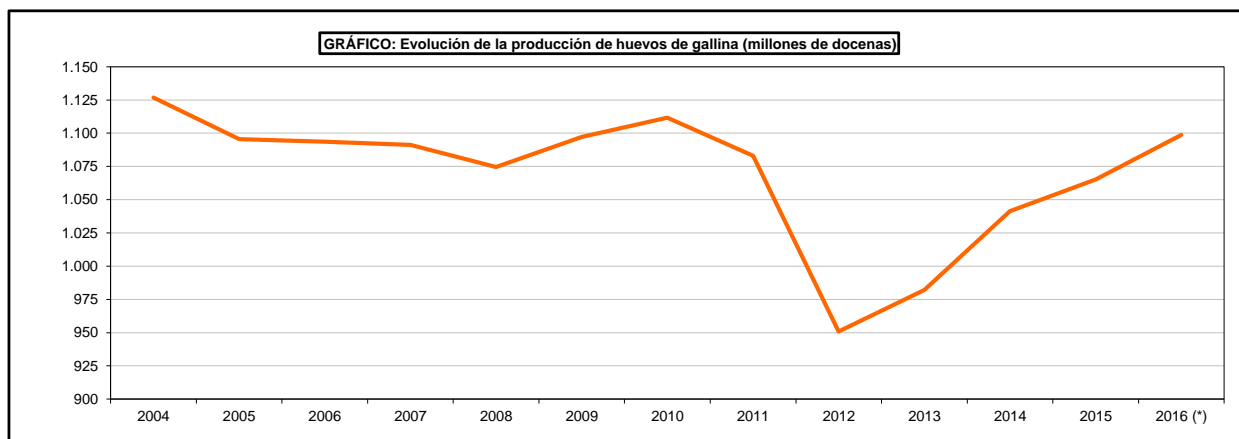

## OTRAS PRODUCCIONES GANADERAS

### 8.3.2.1. HUEVOS DE GALLINA PARA CONSUMO: Serie histórica de ponedoras, rendimiento y producción

Años	Ponedoras (miles de aves)			Rendimiento (huevos/ave)		Producción de huevos (millones de docenas)		
	Selectas	Camperas y otras	Total	Selectas	Camperas y otras	Selectas	Camperas y otras	Total
2004	49.092	3.341	52.433	264	163	1.081	45	1.127
2005	47.991	3.150	51.141	263	163	1.052	43	1.095
2006	48.180	2.910	51.090	262	163	1.054	40	1.094
2007	47.552	2.943	50.495	265	163	1.051	40	1.091
2008	47.647	2.348	49.995	263	163	1.043	32	1.075
2009	48.428	2.165	50.593	264	174	1.066	31	1.097
2010	48.974	2.134	51.108	265	161	1.080	31	1.112
2011	47.240	2.254	49.494	267	162	1.053	30	1.083
2012	41.422	2.221	43.643	266	168	920	31	951
2013	42.413	2.255	44.668	269	177	949	33	982
2014	44.465	2.048	46.513	273	182	1.010	31	1.041
2015	45.873	1.962	47.835	271	186	1.035	30	1.065
2016 (*)			46.894					1.099

Ruptura de la serie histórica