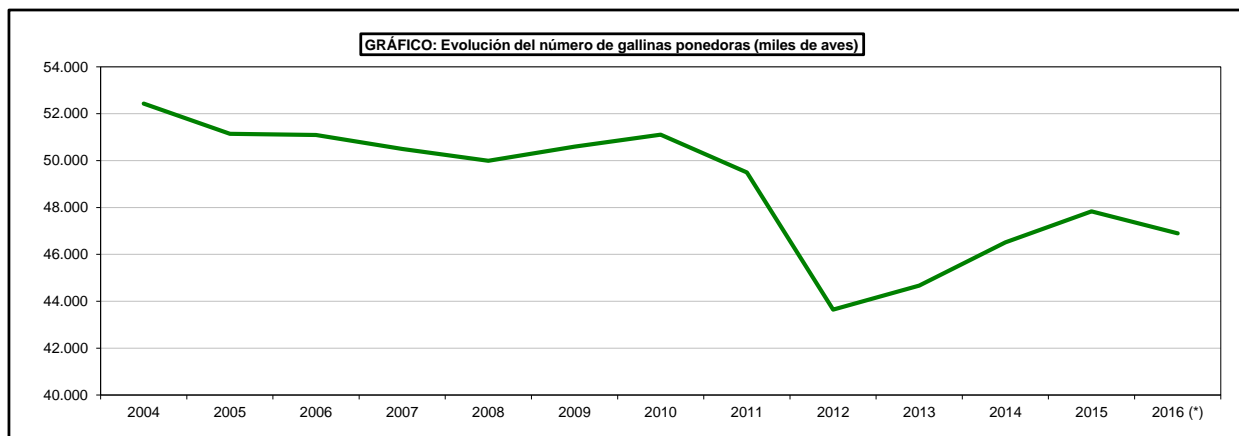

### 8.3.2.1. HUEVOS DE GALLINA PARA CONSUMO: Serie histórica de ponedoras, rendimiento y producción

Años	Ponedoras (miles de aves)			Rendimiento (huevos/ave)		Producción de huevos (millones de docenas)		
	Selectas	Camperas y otras	Total	Selectas	Camperas y otras	Selectas	Camperas y otras	Total
2004	49.092	3.341	52.433	264	163	1.081	45	1.127
2005	47.991	3.150	51.141	263	163	1.052	43	1.095
2006	48.180	2.910	51.090	262	163	1.054	40	1.094
2007	47.552	2.943	50.495	265	163	1.051	40	1.091
2008	47.647	2.348	49.995	263	163	1.043	32	1.075
2009	48.428	2.165	50.593	264	174	1.066	31	1.097
2010	48.974	2.134	51.108	265	161	1.080	31	1.112
2011	47.240	2.254	49.494	267	162	1.053	30	1.083
2012	41.422	2.221	43.643	266	168	920	31	951
2013	42.413	2.255	44.668	269	177	949	33	982
2014	44.465	2.048	46.513	273	182	1.010	31	1.041
2015	45.873	1.962	47.835	271	186	1.035	30	1.065
2016 (*)			46.894					1.099

Ruptura de la serie histórica