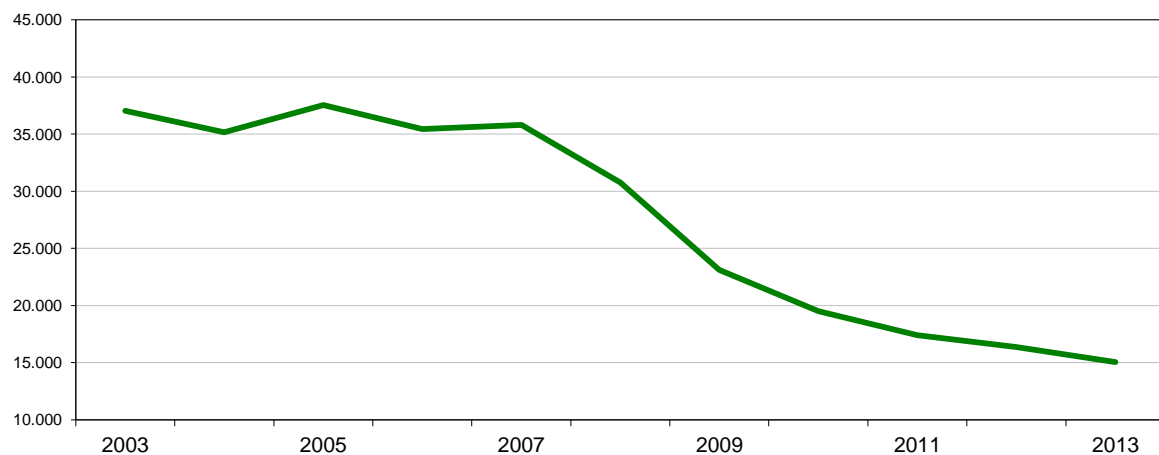

SUPERFICIES Y PRODUCCIONES DE CULTIVOS

13.7.3.1. FLORES Y PLANTAS ORNAMENTALES-ROSAS:

Serie histórica de superficie, rendimiento, producción

Años	Superficie (áreas)	Rendimiento (miles de docenas/área)	Producción (miles de docenas)
2003	37.032	1.885	69.822
2004	35.150	1.413	49.669
2005	37.551	1.204	45.203
2006	35.447	978	34.681
2007	35.800	939	33.616
2008	30.773	1.126	34.657
2009	23.105	778	17.983
2010	19.496	785	15.301
2011	17.410	795	13.840
2012	16.373	796	13.038
2013	15.043	797	11.993

GRÁFICO: Evolución de la superficie de rosas (áreas)

GRÁFICO: Evolución de la producción de rosas (miles de docenas)