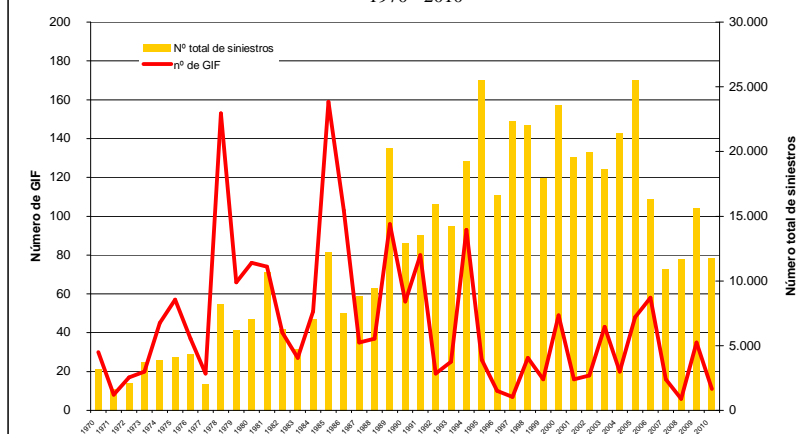

GRÁFICO 9: EVOLUCIÓN DEL NÚMERO TOTAL DE SINIESTROS Y DE LOS GRANDES INCENDIOS FORESTALES 1970 - 2010