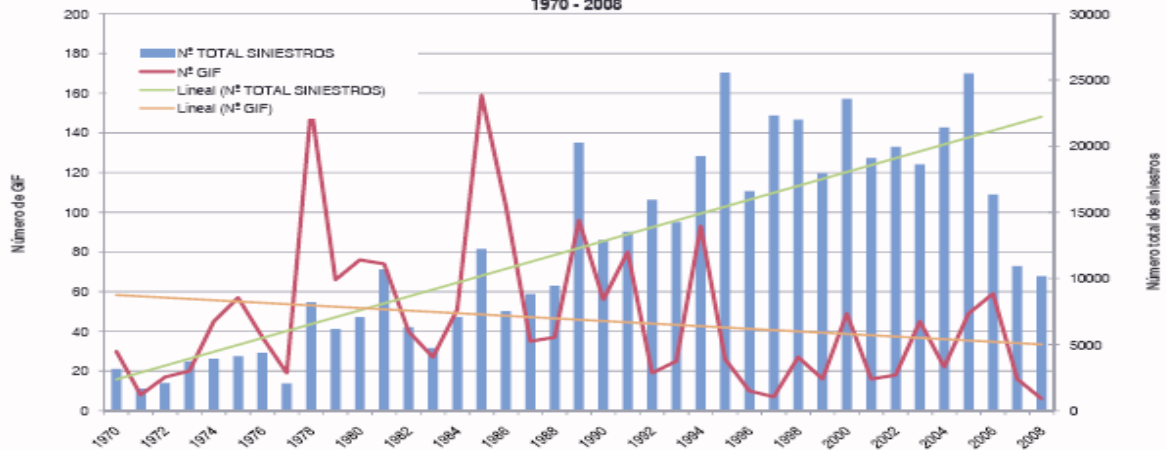

INCENDIOS FORESTALES

12.10.1.6. SINIESTROS : Serie histórica del número y superficie de grandes incendios (>= 500 ha)

Años	Número de siniestros	Nº siniestros >= 500 ha.	Superficie forestal (ha)	Superficie afectada por grandes incendios	
				Hectáreas	Porcentaje
1998	22.003	27	132.892,3	41.761,6	31,43
1999	17.943	16	81.680,7	17.399,1	21,30
2000	23.574	49	187.567,1	63.634,7	33,93
2001	19.099	16	92.386,0	20.325,2	22,00
2002	19.929	18	107.472,1	14.582,0	13,57
2003	18.616	42	148.173,1	66.530,6	44,90
2004	21.396	22	134.192,6	56.725,8	42,27
2005	25.492	49	188.697,5	84.594,3	44,83
2006	16.334	59	155.344,8	72.119,1	46,42
2007	10.936	16	86.122,0	52.233,7	60,66
2008	10.164	6	47.068,7	5.499,8	11,68

GRÁFICO 10: EVOLUCIÓN DEL NÚMERO TOTAL DE SINIESTROS Y DE LOS GRANDES INCENDIOS FORESTALES 1970 - 2008

GRÁFICO 11: EVOLUCIÓN DE LA SUPERFICIE TOTAL AFECTADA Y DE LA SUPERFICIE AFECTADA POR GIF 1970 - 2008