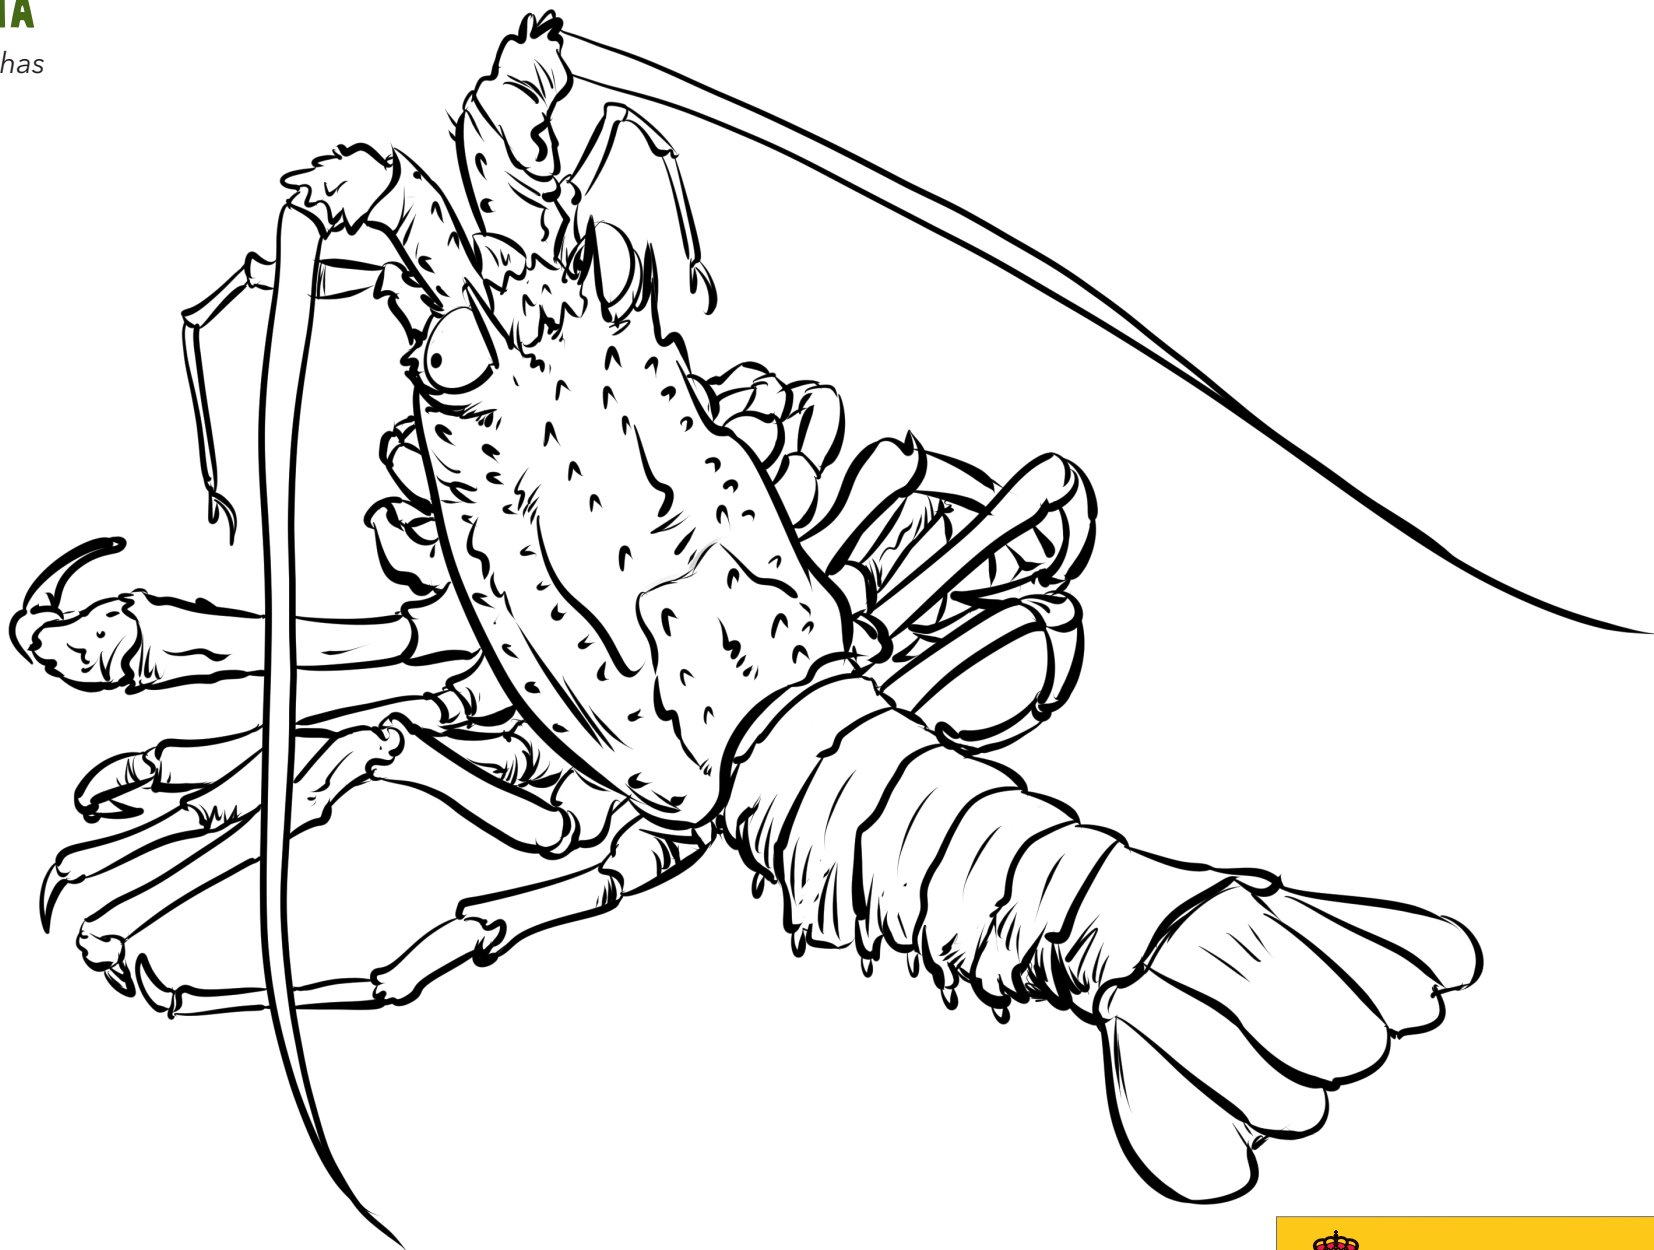

Aristeus antennatus

GAMBA ROJA

Aristeus antennatus

GOBIERNO
DE ESPAÑA

MINISTERIO
DE AGRICULTURA, PESCA
Y ALIMENTACIÓN

SECRETARÍA GENERAL
DE PESCA

JAPUTA, PALOMETA NEGRA

Brama brama

JAPUTA, PALOMETA NEGRA

Brama brama

LANGOSTA

Palinurus elephas

LANGOSTA

Palinurus elephas

LAPA GIGANTE DEL MEDITERRÁNEO

Patella ferruginea