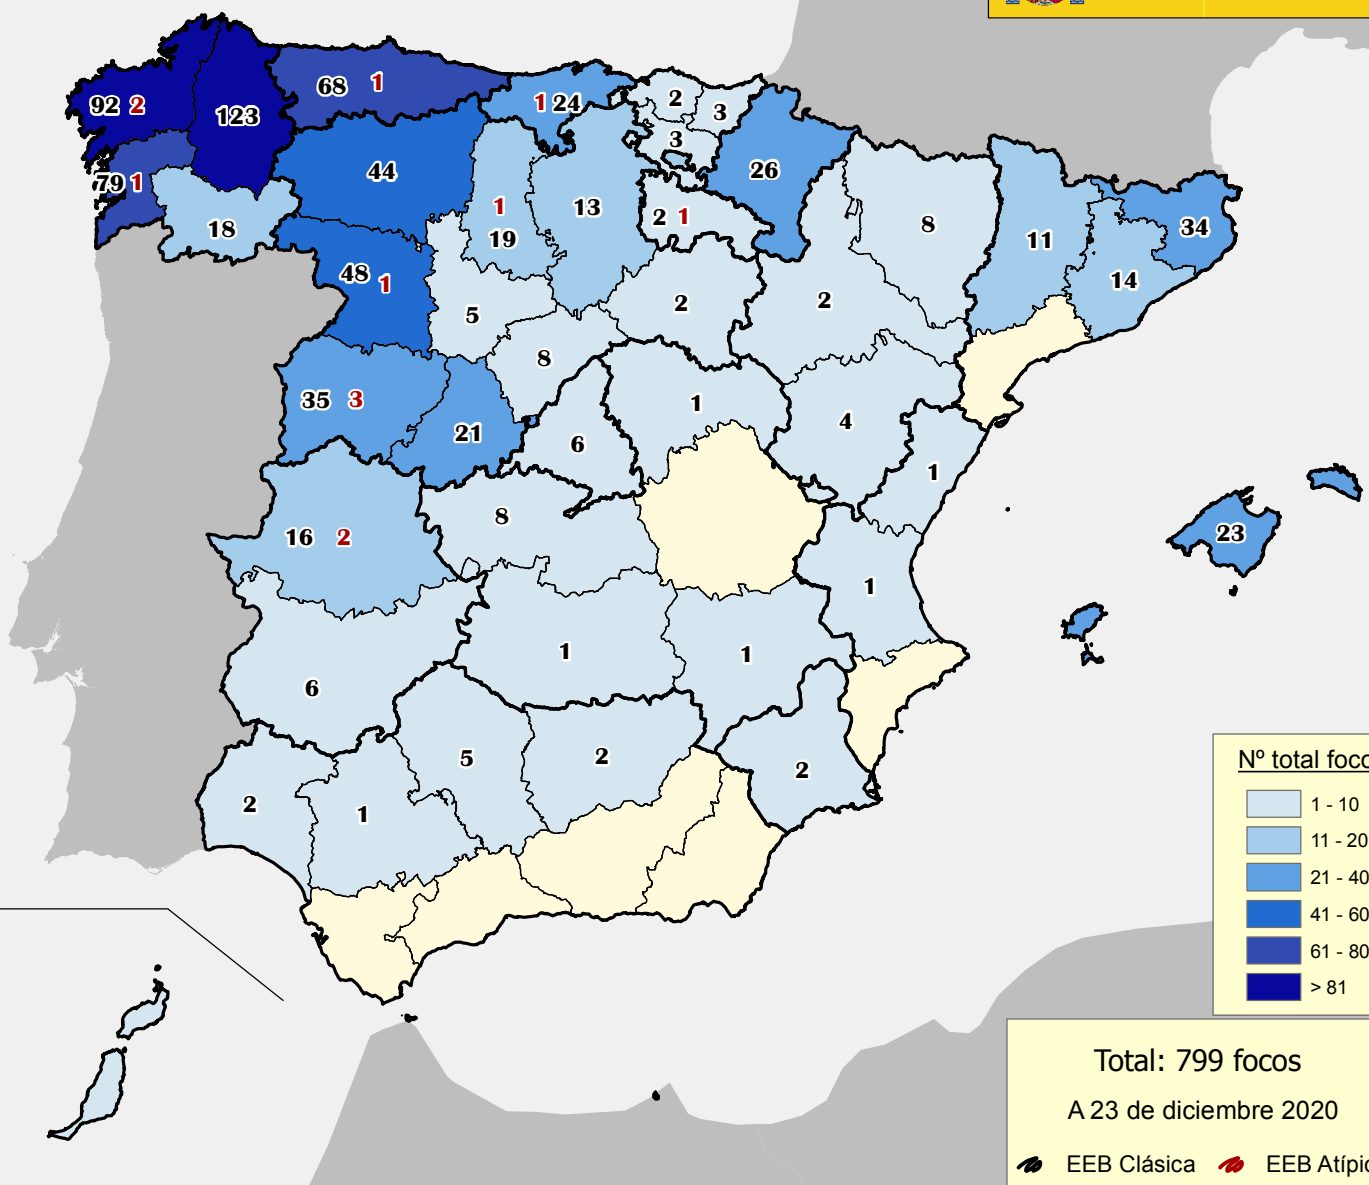

Focos de EEB por provincia desde el año 2000

Total: 799 focos
A 23 de diciembre 2020
 EEB Clásica  EEB Atípica