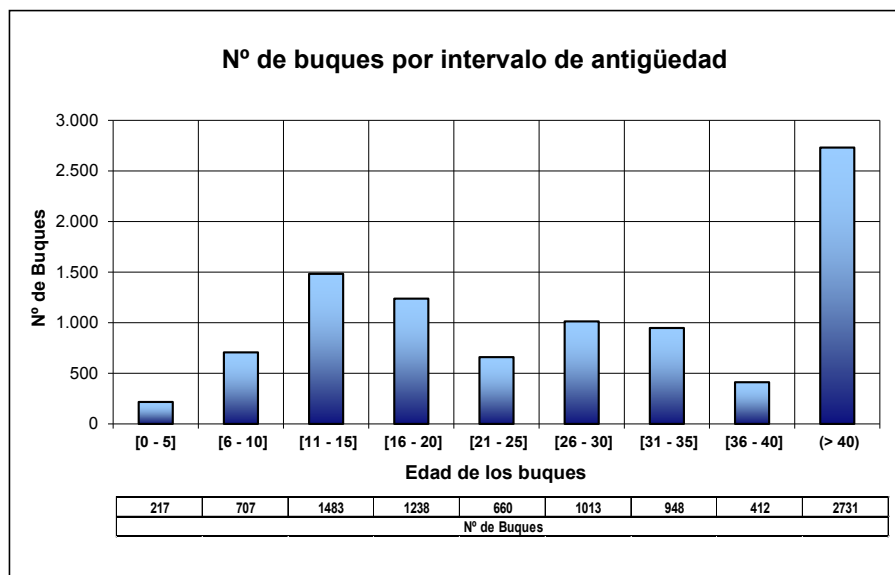

NÚMERO DE BUQUES PESQUEROS, por intervalo de antigüedad y C. A. del puerto base. Año 2015

Nº de BUQUES	Antigüedad (años)									Total buques	Antigüedad Media
	[0 - 5]	[6 - 10]	[11 - 15]	[16 - 20]	[21 - 25]	[26 - 30]	[31 - 35]	[36 - 40]	(> 40)		
CCAA PUERTO BASE											
GALICIA	132	283	450	502	324	592	484	259	1.536	4.562	32
PRINCIPADO DE ASTURIAS	16	17	61	83	19	23	22	9	22	272	20
CANTABRIA	3	6	34	61	11	4	6	3	5	133	18
PAIS VASCO	5	19	87	56	17	12	2	1	2	201	15
CATALUÑA	6	57	134	71	111	100	97	38	182	796	30
C. VALENCIANA	4	31	144	116	65	100	53	13	62	588	23
BALEARES	3	25	31	41	29	24	51	16	132	352	34
ANDALUCIA	32	172	418	236	62	92	115	26	340	1.493	26
MURCIA	3	10	27	22	15	21	27	4	59	188	33
CEUTA	0	2	4	2	3	2	3	3	5	24	32
MELILLA	0	0	0	0	0	0	0	0	0	0	0
CANARIAS	13	85	93	48	4	43	88	40	386	800	38
Total buques	217	707	1.483	1.238	660	1.013	948	412	2.731	9.409	30

FUENTE: Datos del Censo de Flota Pesquera Operativa a 31 de diciembre de 2015

Se han considerado "operativos" aquellos buques que en la fecha de referencia estaban en la lista tercera y vigentes en el Censo de Flota Pesquera Operativa.