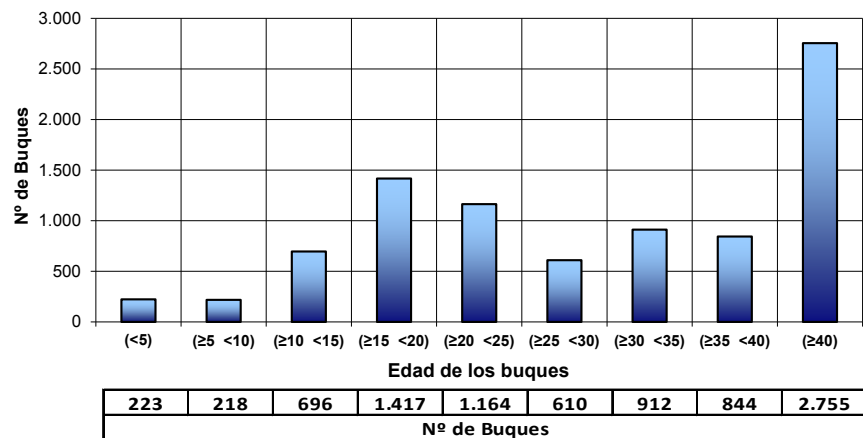

NÚMERO DE BUQUES PESQUEROS, por intervalo de antigüedad y C. A. del puerto base. Año 2020

Nº de BUQUES	Antigüedad (años)									Total buques	Antigüedad Media
	(<5)	(≥5 <10)	(≥10 <15)	(≥15 <20)	(≥20 <25)	(≥25 <30)	(≥30 <35)	(≥35 <40)	(≥40)		
GALICIA	132	131	273	426	460	303	535	433	1.637	4.330	36
PRINCIPADO DE ASTURIAS	17	13	20	57	76	15	18	20	22	258	23
CANTABRIA	3	3	6	38	59	8	4	6	8	135	23
PAIS VASCO	6	8	19	77	54	17	11	4	4	200	20
CATALUÑA	14	7	52	124	63	98	86	70	154	668	32
C. VALENCIANA	4	4	34	144	107	59	87	47	63	549	27
BALEARES	13	3	22	30	42	28	19	47	115	319	37
ANDALUCIA	24	34	177	403	230	62	86	108	306	1.430	29
MURCIA	1	2	9	27	25	15	23	25	51	178	35
CEUTA	0	0	1	1	1	2	2	3	6	16	43
MELILLA	0	0	0	0	0	0	0	0	0	0	0
CANARIAS	9	13	83	90	47	3	41	81	389	756	42
Total buques	223	218	696	1.417	1.164	610	912	844	2.755	8.839	34

ANTIGÜEDAD

FUENTE: Datos del Censo de Flota Pesquera Operativa a 31 de diciembre de 2020

Se han considerado "operativos" aquellos buques que en la fecha de referencia estaban en la lista tercera y vigentes en el Censo de Flota Pesquera Operativa.