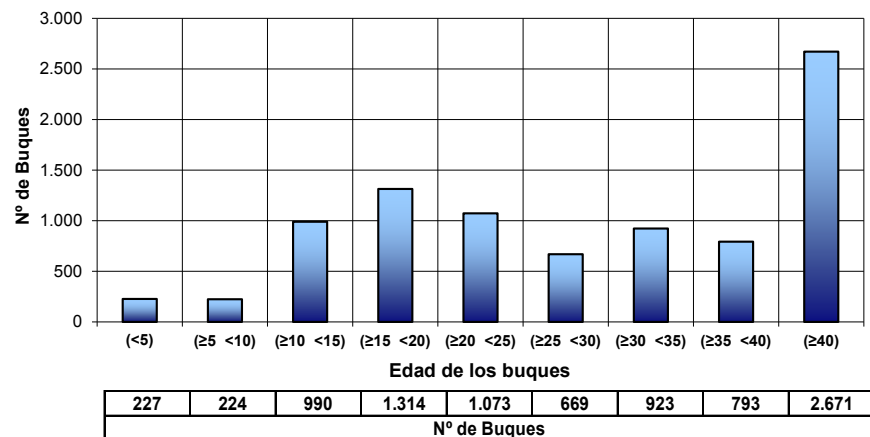

NÚMERO DE BUQUES PESQUEROS, por intervalo de antigüedad y C. A. del puerto base. Año 2019

Nº de BUQUES CCAA PUERTO BASE	Antigüedad (años)									Total buques	Antigüedad Media
	(<5)	(≥5 <10)	(≥10 <15)	(≥15 <20)	(≥20 <25)	(≥25 <30)	(≥30 <35)	(≥35 <40)	(≥40)		
GALICIA	123	132	405	357	467	356	490	452	1.575	4.357	35
PRINCIPADO DE ASTURIAS	17	12	32	62	59	13	22	22	19	258	22
CANTABRIA	5	2	10	36	54	10	3	5	7	132	22
PAIS VASCO	9	4	31	86	42	13	7	4	3	199	18
CATALUÑA	15	12	76	108	58	107	79	65	150	670	31
C. VALENCIANA	3	5	68	128	106	59	93	37	58	557	26
BALEARES	15	3	28	35	36	25	35	35	114	326	36
ANDALUCIA	27	34	240	380	193	62	115	73	308	1.432	29
MURCIA	0	3	14	25	22	16	26	21	50	177	35
CEUTA	0	0	2	1	1	2	2	3	6	17	41
MELILLA	0	0	0	0	0	0	0	0	0	0	0
CANARIAS	13	17	84	96	35	6	51	76	381	759	41
Total buques	227	224	990	1.314	1.073	669	923	793	2.671	8.884	33

ANTIGÜEDAD

FUENTE: Datos del Censo de Flota Pesquera Operativa a 31 de diciembre de 2019

Se han considerado "operativos" aquellos buques que en la fecha de referencia estaban en la lista tercera y vigentes en el Censo de Flota Pesquera Operativa.