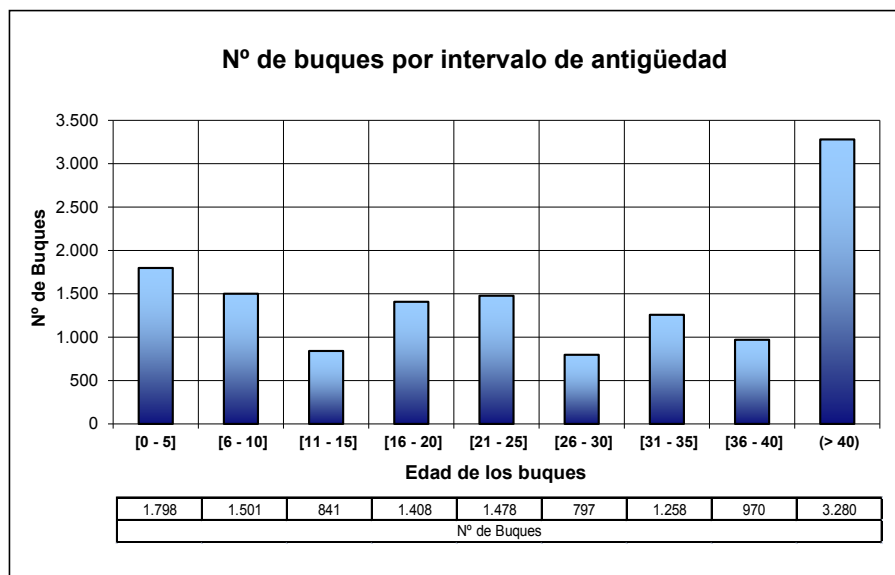

NÚMERO DE BUQUES PESQUEROS, por intervalo de antigüedad y C. A. del puerto base. Año 2006

Nº de BUQUES	Antigüedad (años)									Total buques	Antigüedad Media
	[0 - 5]	[6 - 10]	[11 - 15]	[16 - 20]	[21 - 25]	[26 - 30]	[31 - 35]	[36 - 40]	(> 40)		
CCAA PUERTO BASE											
GALICIA	593	564	388	814	704	469	738	443	1.687	6.400	29
PRINCIPADO DE ASTURIAS	66	94	44	42	57	35	12	15	31	396	18
CANTABRIA	41	83	19	5	7	5	5	2	13	180	13
PAIS VASCO	99	67	28	38	22	12	18	12	6	302	13
CATALUÑA	168	69	126	123	154	88	95	100	340	1.263	30
C. VALENCIANA	153	145	69	125	97	49	55	40	89	822	20
BALEARES	38	42	24	37	62	24	56	59	129	471	34
ANDALUCIA	513	328	113	144	191	46	116	132	448	2.031	24
MURCIA	34	26	21	22	44	9	27	18	73	274	31
CEUTA	12	6	3	1	0	7	3	3	13	48	27
MELILLA	3	2	1	0	0	0	0	0	8	14	39
CANARIAS	78	75	5	57	140	53	133	146	443	1.130	37
Total buques	1.798	1.501	841	1.408	1.478	797	1.258	970	3.280	13.331	28

FUENTE: Datos del Censo de Flota Pesquera Operativa a 31 de diciembre de 2006

Se han considerado "operativos" aquellos buques que en la fecha de referencia estaban en la lista tercera y vigentes en el Censo de Flota Pesquera Operativa.

Antigüedad calculada a partir de la fecha de construcción