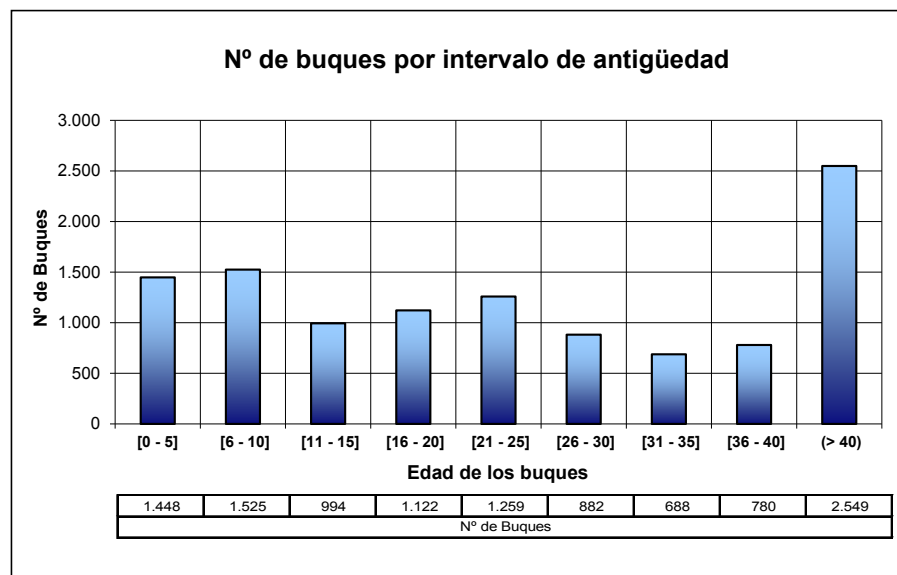

NÚMERO DE BUQUES PESQUEROS, por intervalo de antigüedad y C. A. del puerto base. Año 2008

Nº de BUQUES	Antigüedad (años)									Total buques	Antigüedad Media	
	[0 - 5]	[6 - 10]	[11 - 15]	[16 - 20]	[21 - 25]	[26 - 30]	[31 - 35]	[36 - 40]	(> 40)			
CCAA PUERTO BASE												
GALICIA	517	491	448	635	623	488	406	371	1.246	5.225	28	
PRINCIPADO DE ASTURIAS	44	92	56	36	42	36	10	8	26	350	17	
CANTABRIA	12	82	42	8	4	5	2	3	10	168	14	
PAIS VASCO	73	77	41	31	18	6	8	7	6	267	13	
CATALUÑA	131	97	73	146	127	87	68	62	260	1.051	29	
C. VALENCIANA	107	134	95	105	96	49	27	38	69	720	20	
BALEARES	35	37	25	37	51	39	26	61	121	432	33	
ANDALUCIA	412	395	156	81	170	63	66	90	359	1.792	22	
MURCIA	24	19	29	21	40	17	11	13	52	226	29	
CEUTA	9	5	4	1	3	5	3	1	10	41	27	
MELILLA	0	0	1	0	0	0	0	0	0	1	13	
CANARIAS	84	96	24	21	85	87	61	126	390	974	36	
Total buques	1.448	1.525	994	1.122	1.259	882	688	780	2.549	11.247	27	

FUENTE: Datos del Censo de Flota Pesquera Operativa a 31 de diciembre de 2008

Se han considerado "operativos" aquellos buques que en la fecha de referencia estaban en la lista tercera y vigentes en el Censo de Flota Pesquera Operativa.

Antigüedad calculada a partir de la fecha de construcción