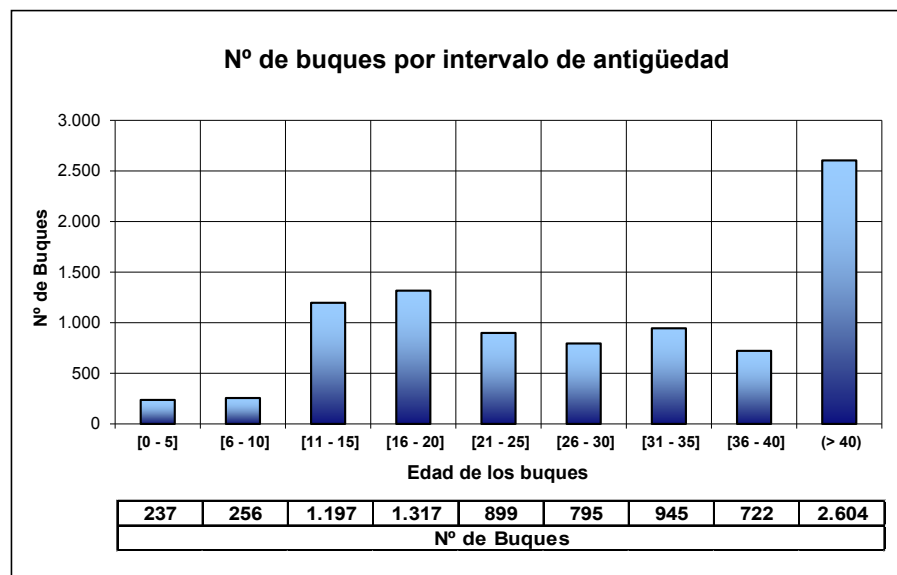

NÚMERO DE BUQUES PESQUEROS, por intervalo de antigüedad y C. A. del puerto base. Año 2019

Nº de BUQUES CCAA PUERTO BASE	Antigüedad (años)									Total buques	Antigüedad Media
	(<5)	(≥5 <10)	(≥10 <15)	(≥15 <20)	(≥20 <25)	(≥25 <30)	(≥30 <35)	(≥35 <40)	(≥40)		
GALICIA	123	132	405	357	467	356	490	452	1.575	4.357	35
PRINCIPADO DE ASTURIAS	17	12	32	62	59	13	22	22	19	258	22
CANTABRIA	5	2	10	36	54	10	3	5	7	132	22
PAIS VASCO	9	4	31	86	42	13	7	4	3	199	18
CATALUÑA	15	12	76	108	58	107	79	65	150	670	31
C. VALENCIANA	3	5	68	128	106	59	93	37	58	557	26
BALEARES	15	3	28	35	36	25	35	35	114	326	36
ANDALUCIA	27	34	240	380	193	62	115	73	308	1.432	29
MURCIA	0	3	14	25	22	16	26	21	50	177	35
CEUTA	0	0	2	1	1	2	2	3	6	17	41
MELILLA	0	0	0	0	0	0	0	0	0	0	0
CANARIAS	13	17	84	96	35	6	51	76	381	759	41
Total buques	227	224	990	1.314	1.073	669	923	793	2.671	8.884	33

ANTIGÜEDAD

FUENTE: Datos del Censo de Flota Pesquera Operativa a 31 de diciembre de 2019

Se han considerado "operativos" aquellos buques que en la fecha de referencia estaban en la lista tercera y vigentes en el Censo de Flota Pesquera Operativa.

NÚMERO DE BUQUES PESQUEROS, por intervalo de antigüedad y C. A. del puerto base. Año 2018

Nº de BUQUES	Antigüedad (años)									Total buques	Antigüedad Media
	[0 - 5]	[6 - 10]	[11 - 15]	[16 - 20]	[21 - 25]	[26 - 30]	[31 - 35]	[36 - 40]	(> 40)		
CCAA PUERTO BASE											
GALICIA	138	127	458	382	403	448	487	443	1.514	4.400	35
PRINCIPADO DE ASTURIAS	19	13	37	72	44	20	20	18	18	261	22
CANTABRIA	5	2	13	50	43	6	3	5	6	133	21
PAIS VASCO	7	4	50	84	30	13	6	3	3	200	18
CATALUÑA	10	14	106	91	63	119	79	49	152	683	31
C. VALENCIANA	2	7	92	118	103	72	91	27	55	567	25
BALEARES	11	9	25	44	27	30	40	28	117	331	35
ANDALUCIA	32	37	314	357	146	61	133	52	310	1.442	28
MURCIA	0	5	21	19	21	14	22	19	49	170	34
CEUTA	0	0	2	3	0	2	2	5	5	19	38
MELILLA	0	0	0	0	0	0	0	0	0	0	0
CANARIAS	13	38	79	97	19	10	62	73	375	766	40
Total buques	237	256	1.197	1.317	899	795	945	722	2.604	8.972	32