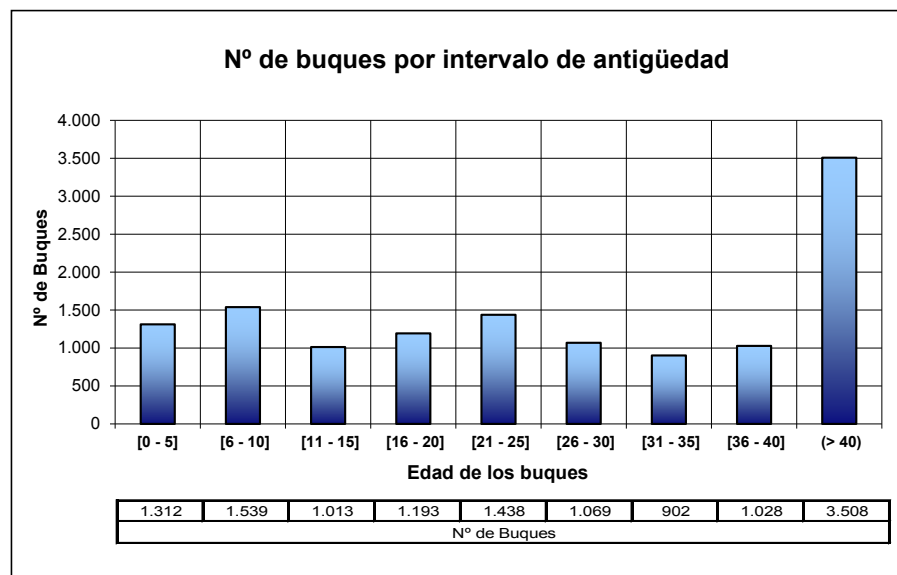

NÚMERO DE BUQUES PESQUEROS, por intervalo de antigüedad y C. A. del puerto base. Año 2007

Nº de BUQUES	Antigüedad (años)									Total buques	Antigüedad Media	
	[0 - 5]	[6 - 10]	[11 - 15]	[16 - 20]	[21 - 25]	[26 - 30]	[31 - 35]	[36 - 40]	(> 40)			
CCAA PUERTO BASE												
GALICIA	478	494	453	663	716	599	550	504	1.820	6.277	31	
PRINCIPADO DE ASTURIAS	39	92	58	36	48	48	10	11	40	382	19	
CANTABRIA	13	82	42	8	4	5	3	3	13	173	14	
PAIS VASCO	71	79	41	35	24	10	13	9	10	292	14	
CATALUÑA	123	97	77	155	145	99	87	87	357	1.227	31	
C. VALENCIANA	104	136	96	110	107	64	32	49	92	790	22	
BALEARES	33	37	24	39	53	39	28	68	142	463	35	
ANDALUCIA	369	395	165	103	198	76	84	121	467	1.978	25	
MURCIA	24	19	29	21	41	18	17	19	75	263	32	
CEUTA	8	7	4	1	2	7	3	2	12	46	28	
MELILLA	0	2	1	0	0	0	0	0	6	9	51	
CANARIAS	50	99	23	22	100	104	75	155	474	1.102	38	
Total buques	1.312	1.539	1.013	1.193	1.438	1.069	902	1.028	3.508	13.002	29	

FUENTE: Datos del Censo de Flota Pesquera Operativa a 31 de diciembre de 2007

Se han considerado "operativos" aquellos buques que en la fecha de referencia estaban en la lista tercera y vigentes en el Censo de Flota Pesquera Operativa.

Antigüedad calculada a partir de la fecha de construcción