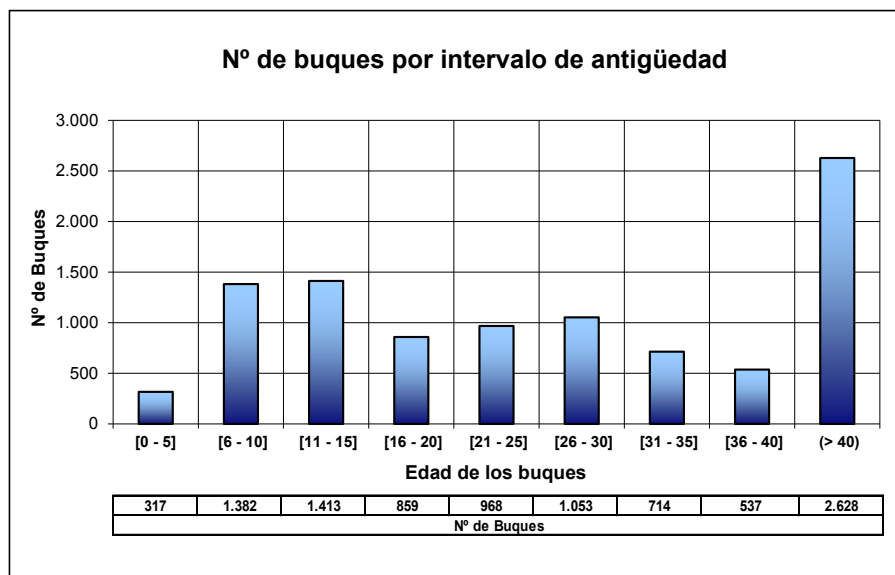

NÚMERO DE BUQUES PESQUEROS, por intervalo de antigüedad y C. A. del puerto base. Año 2013

Nº de BUQUES	Antigüedad (años)									Total buques	Antigüedad Media	
	[0 - 5]	[6 - 10]	[11 - 15]	[16 - 20]	[21 - 25]	[26 - 30]	[31 - 35]	[36 - 40]	(> 40)			
CCAA PUERTO BASE												
GALICIA	158	493	470	411	560	534	413	333	1.367	4.739	31	
PRINCIPADO DE ASTURIAS	15	42	85	49	25	26	21	5	24	292	20	
CANTABRIA	2	12	67	30	9	4	4	1	9	138	18	
PAIS VASCO	2	72	71	33	20	8	3	5	7	221	16	
CATALUÑA	17	128	92	74	133	102	68	48	207	869	30	
C. VALENCIANA	10	108	129	76	83	74	34	17	52	583	22	
BALEARES	9	35	37	23	37	51	30	22	145	389	35	
ANDALUCIA	57	380	349	117	64	152	47	47	362	1.575	26	
MURCIA	5	24	19	26	20	30	15	7	56	202	32	
CEUTA	1	3	4	2	2	2	5	2	6	27	33	
MELILLA	0	0	0	0	0	0	0	0	0	0	0	
CANARIAS	41	85	90	18	15	70	74	50	393	836	37	
Total buques	317	1.382	1.413	859	968	1.053	714	537	2.628	9.871	29	

FUENTE: Datos del Censo de Flota Pesquera Operativa a 31 de diciembre de 2013

Se han considerado "operativos" aquellos buques que en la fecha de referencia estaban en la lista tercera y vigentes en el Censo de Flota Pesquera Operativa.

Antigüedad calculada a partir de la fecha de construcción