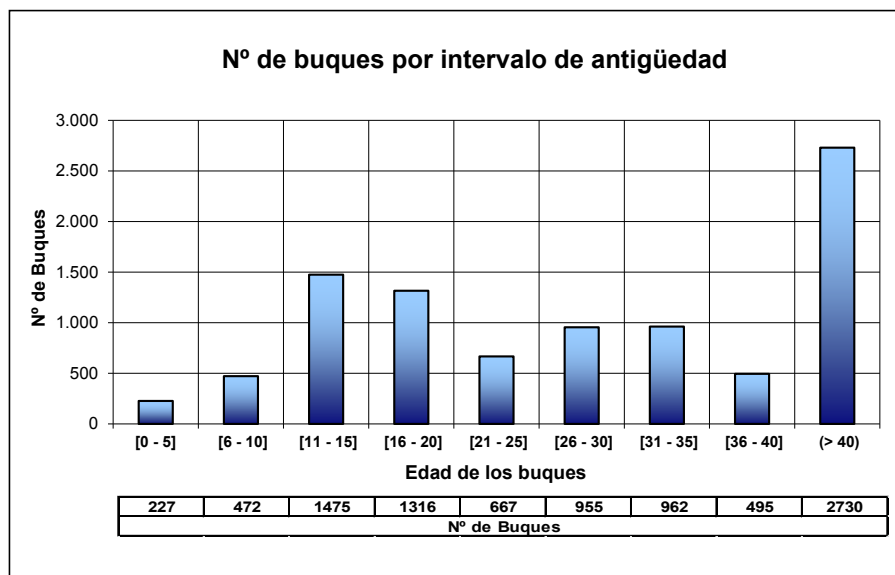

NÚMERO DE BUQUES PESQUEROS, por intervalo de antigüedad y C. A. del puerto base. Año 2016

Nº de BUQUES	Antigüedad (años)									Total buques	Antigüedad Media
	[0 - 5]	[6 - 10]	[11 - 15]	[16 - 20]	[21 - 25]	[26 - 30]	[31 - 35]	[36 - 40]	(> 40)		
CCAA PUERTO BASE											
GALICIA	140	179	488	497	309	576	467	315	1.563	4.534	33
PRINCIPADO DE ASTURIAS	19	17	46	86	24	19	19	14	18	262	20
CANTABRIA	3	4	25	63	18	7	3	3	7	133	19
PAIS VASCO	7	10	84	55	26	13	3	0	3	201	16
CATALUÑA	7	35	138	71	101	104	91	42	174	763	30
C. VALENCIANA	4	14	137	125	70	92	67	16	62	587	24
BALEARES	4	16	32	48	20	29	51	18	129	347	35
ANDALUCIA	27	110	420	276	75	71	141	29	337	1.486	27
MURCIA	1	4	28	21	18	14	31	7	53	177	33
CEUTA	0	1	5	2	1	3	1	6	4	23	33
MELILLA	0	0	0	0	0	0	0	0	0	0	0
CANARIAS	15	82	72	72	5	27	88	45	380	786	38
Total buques	227	472	1.475	1.316	667	955	962	495	2.730	9.299	31

FUENTE: Datos del Censo de Flota Pesquera Operativa a 31 de diciembre de 2016

Se han considerado "operativos" aquellos buques que en la fecha de referencia estaban en la lista tercera y vigentes en el Censo de Flota Pesquera Operativa.