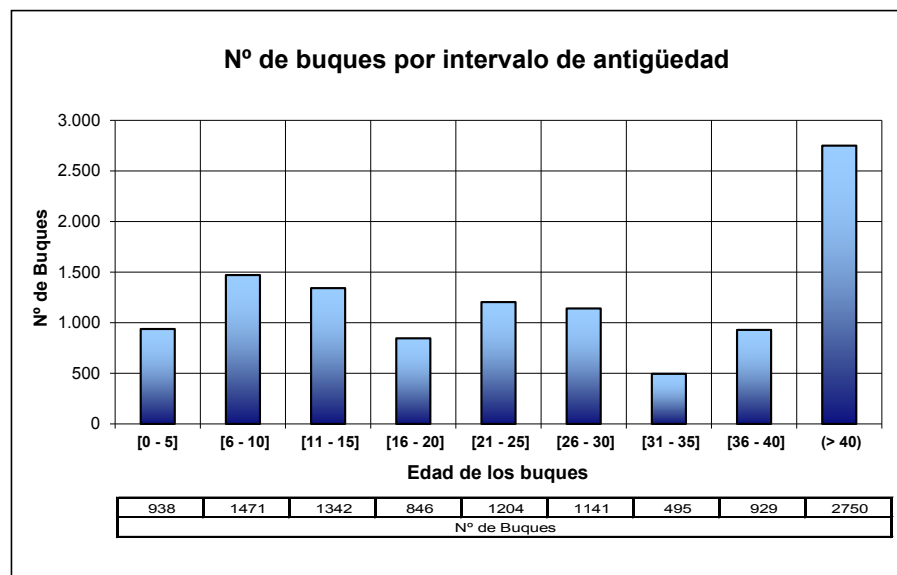

NÚMERO DE BUQUES PESQUEROS, por intervalo de antigüedad y C. A. del puerto base. Año 2009

Nº de BUQUES	Antigüedad (años)									Total buques	Antigüedad Media	
	[0 - 5]	[6 - 10]	[11 - 15]	[16 - 20]	[21 - 25]	[26 - 30]	[31 - 35]	[36 - 40]	(> 40)			
CCAA PUERTO BASE												
GALICIA	392	408	560	421	684	580	289	520	1.344	5.198	30	
PRINCIPADO DE ASTURIAS	25	73	83	30	35	43	15	9	26	339	19	
CANTABRIA	7	44	75	15	4	5	4	3	11	168	16	
PAIS VASCO	29	96	57	23	27	10	6	5	10	263	14	
CATALUÑA	74	128	68	134	107	120	67	64	278	1.040	30	
C. VALENCIANA	53	130	128	79	99	66	24	41	77	697	22	
BALEARES	30	30	37	31	37	51	17	60	139	432	35	
ANDALUCIA	228	446	246	83	124	118	33	91	381	1.750	24	
MURCIA	15	24	28	19	24	32	5	20	54	221	30	
CEUTA	4	7	4	2	2	3	4	2	10	38	30	
MELILLA	0	0	1	0	0	0	0	0	0	1	15	
CANARIAS	81	85	55	9	61	113	31	114	420	969	37	
Total buques	938	1.471	1.342	846	1.204	1.141	495	929	2.750	11.116	28	

FUENTE: Datos del Censo de Flota Pesquera Operativa a 31 de diciembre de 2009

Se han considerado "operativos" aquellos buques que en la fecha de referencia estaban en la lista tercera y vigentes en el Censo de Flota Pesquera Operativa.

Antigüedad calculada a partir de la fecha de construcción