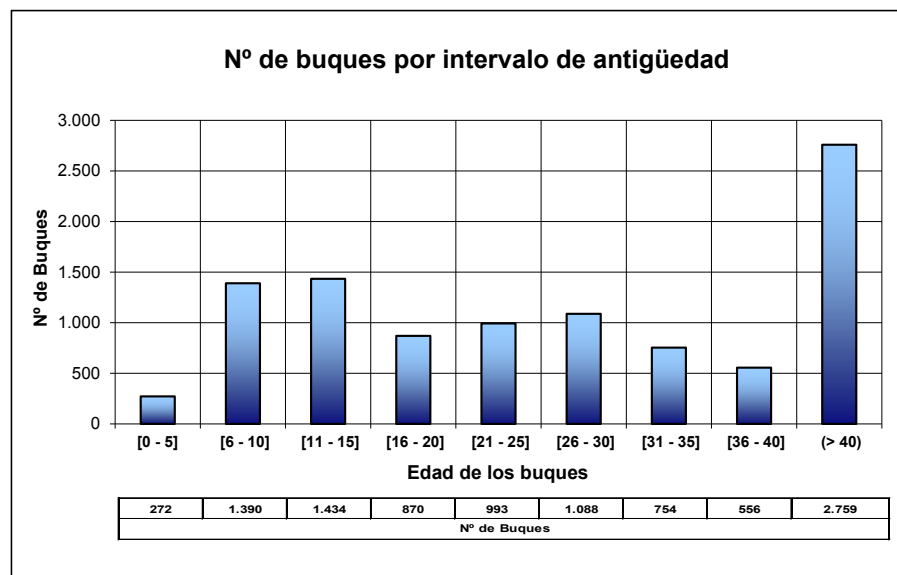

NÚMERO DE BUQUES PESQUEROS, por intervalo de antigüedad y C. A. del puerto base. Año 2012

Nº de BUQUES	Antigüedad (años)									Total buques	Antigüedad Media
	[0 - 5]	[6 - 10]	[11 - 15]	[16 - 20]	[21 - 25]	[26 - 30]	[31 - 35]	[36 - 40]	(> 40)		
CCAA PUERTO BASE											
GALICIA	127	493	479	413	580	551	437	344	1.419	4.843	32
PRINCIPADO DE ASTURIAS	15	43	87	49	26	32	22	6	24	304	20
CANTABRIA	1	12	71	30	8	3	4	1	9	139	18
PAIS VASCO	2	71	72	35	20	10	3	5	9	227	16
CATALUÑA	16	128	91	74	133	105	73	53	224	897	30
C. VALENCIANA	9	106	130	76	83	76	36	17	78	611	23
BALEARES	9	35	38	23	37	51	31	22	147	393	35
ANDALUCIA	52	389	352	119	67	154	51	47	373	1.604	26
MURCIA	5	24	19	26	21	33	16	9	57	210	32
CEUTA	1	4	5	3	2	2	5	2	6	30	31
MELILLA	0	0	0	0	0	0	0	0	0	0	0
CANARIAS	35	85	90	22	16	71	76	50	413	858	38
Total buques	272	1.390	1.434	870	993	1.088	754	556	2.759	10.116	30

FUENTE: Datos del Censo de Flota Pesquera Operativa a 31 de diciembre de 2012

Se han considerado "operativos" aquellos buques que en la fecha de referencia estaban en la lista tercera y vigentes en el Censo de Flota Pesquera Operativa.

Antigüedad calculada a partir de la fecha de construcción