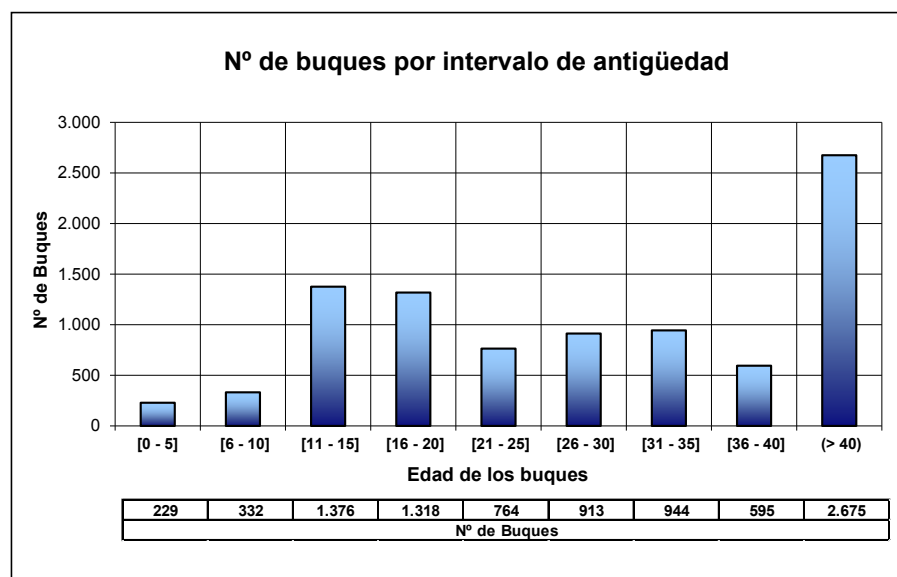

NÚMERO DE BUQUES PESQUEROS, por intervalo de antigüedad y C. A. del puerto base. Año 2017

Nº de BUQUES	Antigüedad (años)									Total buques	Antigüedad Media
	[0 - 5]	[6 - 10]	[11 - 15]	[16 - 20]	[21 - 25]	[26 - 30]	[31 - 35]	[36 - 40]	(> 40)		
CCAA PUERTO BASE											
GALICIA	137	140	484	448	349	540	465	365	1.538	4.466	34
PRINCIPADO DE ASTURIAS	21	13	44	75	35	23	17	18	18	264	21
CANTABRIA	4	2	15	65	27	7	4	3	6	133	20
PAIS VASCO	9	3	70	70	28	14	4	0	3	201	17
CATALUÑA	6	20	129	83	78	113	88	47	163	727	31
C. VALENCIANA	2	8	116	124	87	85	75	20	60	577	25
BALEARES	6	11	33	41	23	32	44	25	124	339	35
ANDALUCIA	30	72	382	304	108	62	145	41	328	1.472	27
MURCIA	0	4	24	18	17	16	28	11	52	170	35
CEUTA	0	1	3	4	1	2	2	5	5	23	34
MELILLA	0	0	0	0	0	0	0	0	0	0	0
CANARIAS	14	58	76	86	11	19	72	60	378	774	39
Total buques	229	332	1.376	1.318	764	913	944	595	2.675	9.146	32

FUENTE: Datos del Censo de Flota Pesquera Operativa a 31 de diciembre de 2017

Se han considerado "operativos" aquellos buques que en la fecha de referencia estaban en la lista tercera y vigentes en el Censo de Flota Pesquera Operativa.