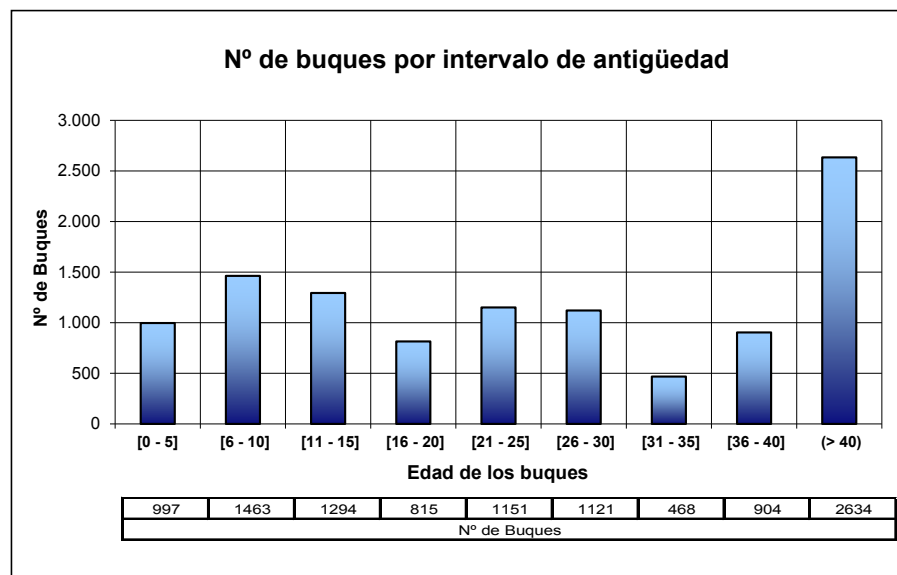

NÚMERO DE BUQUES PESQUEROS, por intervalo de antigüedad y C. A. del puerto base. Año 2010

Nº de BUQUES	Antigüedad (años)									Total buques	Antigüedad Media	
	[0 - 5]	[6 - 10]	[11 - 15]	[16 - 20]	[21 - 25]	[26 - 30]	[31 - 35]	[36 - 40]	(> 40)			
CCAA PUERTO BASE												
GALICIA	425	408	546	416	656	576	273	506	1.300	5.106	29	
PRINCIPADO DE ASTURIAS	30	69	77	28	32	39	15	8	21	319	18	
CANTABRIA	7	44	70	10	4	4	4	3	11	157	16	
PAIS VASCO	29	97	57	22	24	10	5	4	9	257	14	
CATALUÑA	78	128	69	130	106	114	62	61	254	1.002	29	
C. VALENCIANA	52	129	125	73	93	63	23	39	66	663	21	
BALEARES	31	30	37	31	37	49	16	58	127	416	34	
ANDALUCIA	237	442	228	74	117	121	33	89	379	1.720	24	
MURCIA	16	24	26	19	21	32	4	20	53	215	30	
CEUTA	4	7	4	3	1	3	3	3	9	37	30	
MELILLA	0	0	0	0	0	0	0	0	0	0	0	
CANARIAS	88	85	55	9	60	110	30	113	405	955	36	
Total buques	997	1.463	1.294	815	1.151	1.121	468	904	2.634	10.847	28	

FUENTE: Datos del Censo de Flota Pesquera Operativa a 31 de diciembre de 2010

Se han considerado "operativos" aquellos buques que en la fecha de referencia estaban en la lista tercera y vigentes en el Censo de Flota Pesquera Operativa.

Antigüedad calculada a partir de la fecha de construcción