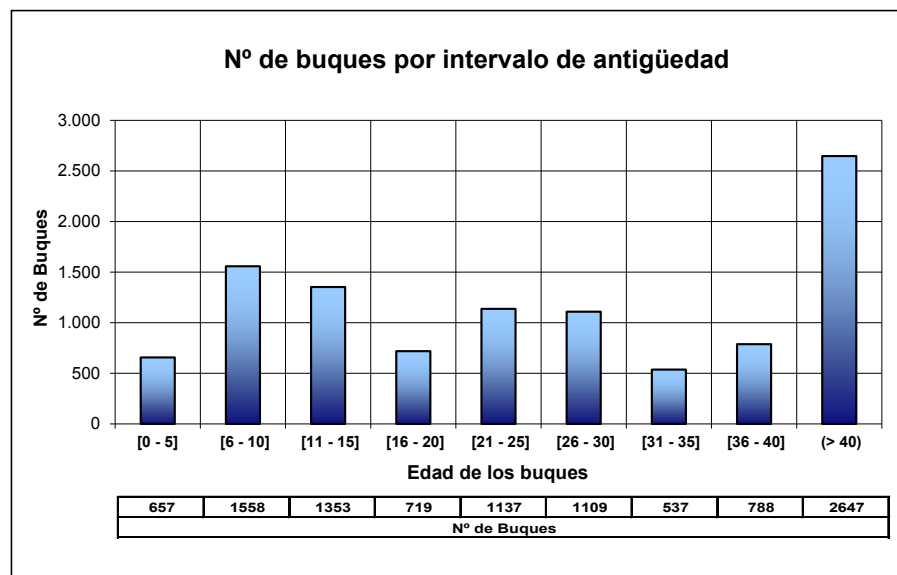

NÚMERO DE BUQUES PESQUEROS, por intervalo de antigüedad y C. A. del puerto base. Año 2011

Nº de BUQUES	Antigüedad (años)									Total buques	Antigüedad Media	
	[0 - 5]	[6 - 10]	[11 - 15]	[16 - 20]	[21 - 25]	[26 - 30]	[31 - 35]	[36 - 40]	(> 40)			
CCAA PUERTO BASE												
GALICIA	273	479	535	360	690	542	328	461	1.321	4.989	30	
PRINCIPADO DE ASTURIAS	20	63	89	29	29	36	15	8	21	310	19	
CANTABRIA	3	37	66	13	4	3	4	1	8	139	16	
PAIS VASCO	13	93	61	23	22	8	5	5	8	238	14	
CATALUÑA	48	146	69	116	105	111	61	58	241	955	29	
C. VALENCIANA	29	132	128	59	92	64	24	29	67	624	22	
BALEARES	21	32	43	22	34	57	19	46	128	402	34	
ANDALUCIA	151	470	265	69	94	148	30	74	371	1.672	24	
MURCIA	10	27	24	19	22	36	5	13	56	212	31	
CEUTA	3	6	4	3	1		6	1	7	31	30	
MELILLA	0	0	0	0	0	0	0	0	0	0	0	
CANARIAS	86	73	69	6	44	104	40	92	419	933	37	
Total buques	657	1.558	1.353	719	1.137	1.109	537	788	2.647	10.505	29	

FUENTE: Datos del Censo de Flota Pesquera Operativa a 31 de diciembre de 2011

Se han considerado "operativos" aquellos buques que en la fecha de referencia estaban en la lista tercera y vigentes en el Censo de Flota Pesquera Operativa.

Antigüedad calculada a partir de la fecha de construcción