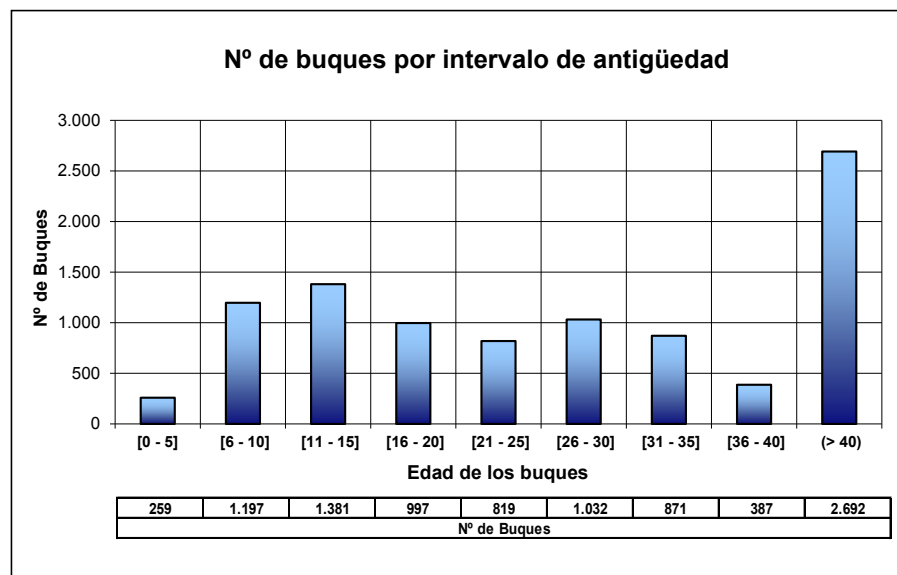

NÚMERO DE BUQUES PESQUEROS, por intervalo de antigüedad y C. A. del puerto base. Año 2014

Nº de BUQUES	Antigüedad (años)									Total buques	Antigüedad Media
	[0 - 5]	[6 - 10]	[11 - 15]	[16 - 20]	[21 - 25]	[26 - 30]	[31 - 35]	[36 - 40]	(> 40)		
CCAA PUERTO BASE											
GALICIA	157	463	403	456	449	552	507	216	1.461	4.664	32
PRINCIPADO DE ASTURIAS	18	34	77	51	23	25	23	5	23	279	20
CANTABRIA	0	13	51	47	9	4	5	1	8	138	19
PAIS VASCO	4	47	89	34	18	9	3	3	4	211	15
CATALUÑA	13	106	103	68	128	101	70	49	191	829	30
C. VALENCIANA	7	84	122	100	74	79	49	13	58	586	23
BALEARES	6	29	40	25	33	45	36	16	130	360	35
ANDALUCIA	35	299	384	158	61	132	71	34	360	1.534	26
MURCIA	5	20	20	22	12	26	21	4	59	189	33
CEUTA	0	4	4	0	3	2	3	4	4	24	32
MELILLA	0	0	0	0	0	0	0	0	0	0	0
CANARIAS	14	98	88	36	9	57	83	42	394	821	38
Total buques	259	1.197	1.381	997	819	1.032	871	387	2.692	9.635	30

FUENTE: Datos del Censo de Flota Pesquera Operativa a 31 de diciembre de 2014

Se han considerado "operativos" aquellos buques que en la fecha de referencia estaban en la lista tercera y vigentes en el Censo de Flota Pesquera Operativa.

Antigüedad calculada a partir de la fecha de construcción