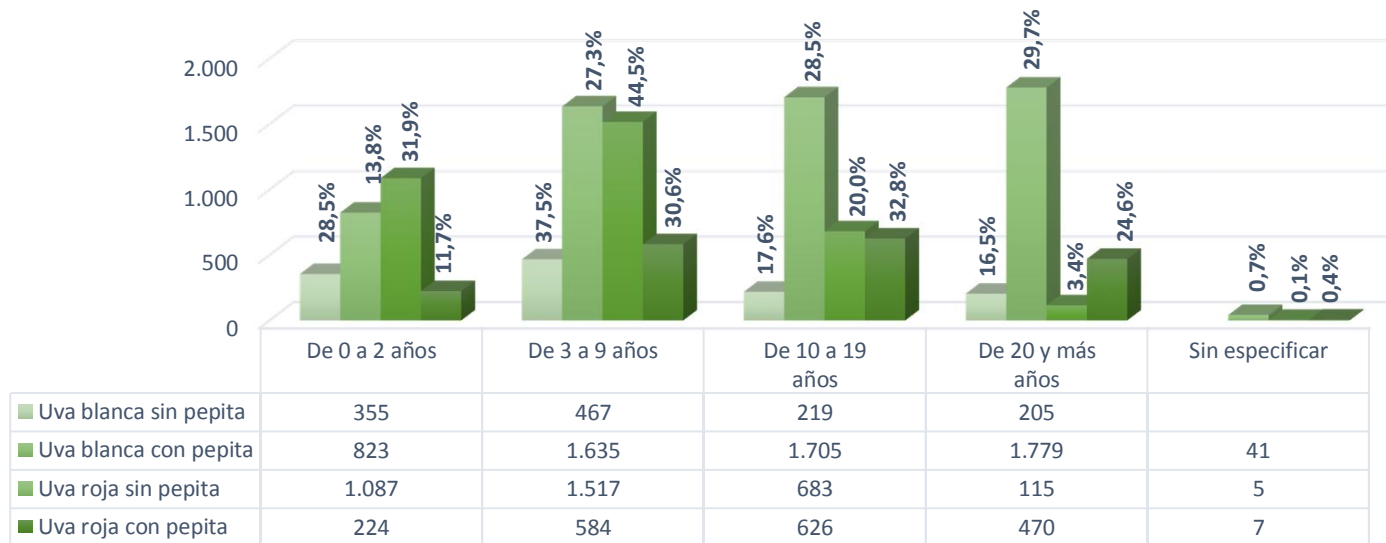

## Distribución de la superficie en producción de VIÑEDO DE MESA según estratos de edad. Año 2017

% superficie del estrato respecto al total del viñedo de mesa en producción

Superficie por estratos de edad (ha)

■ Uva blanca sin pepita   
 ■ Uva blanca con pepita   
 ■ Uva roja sin pepita   
 ■ Uva roja con pepita