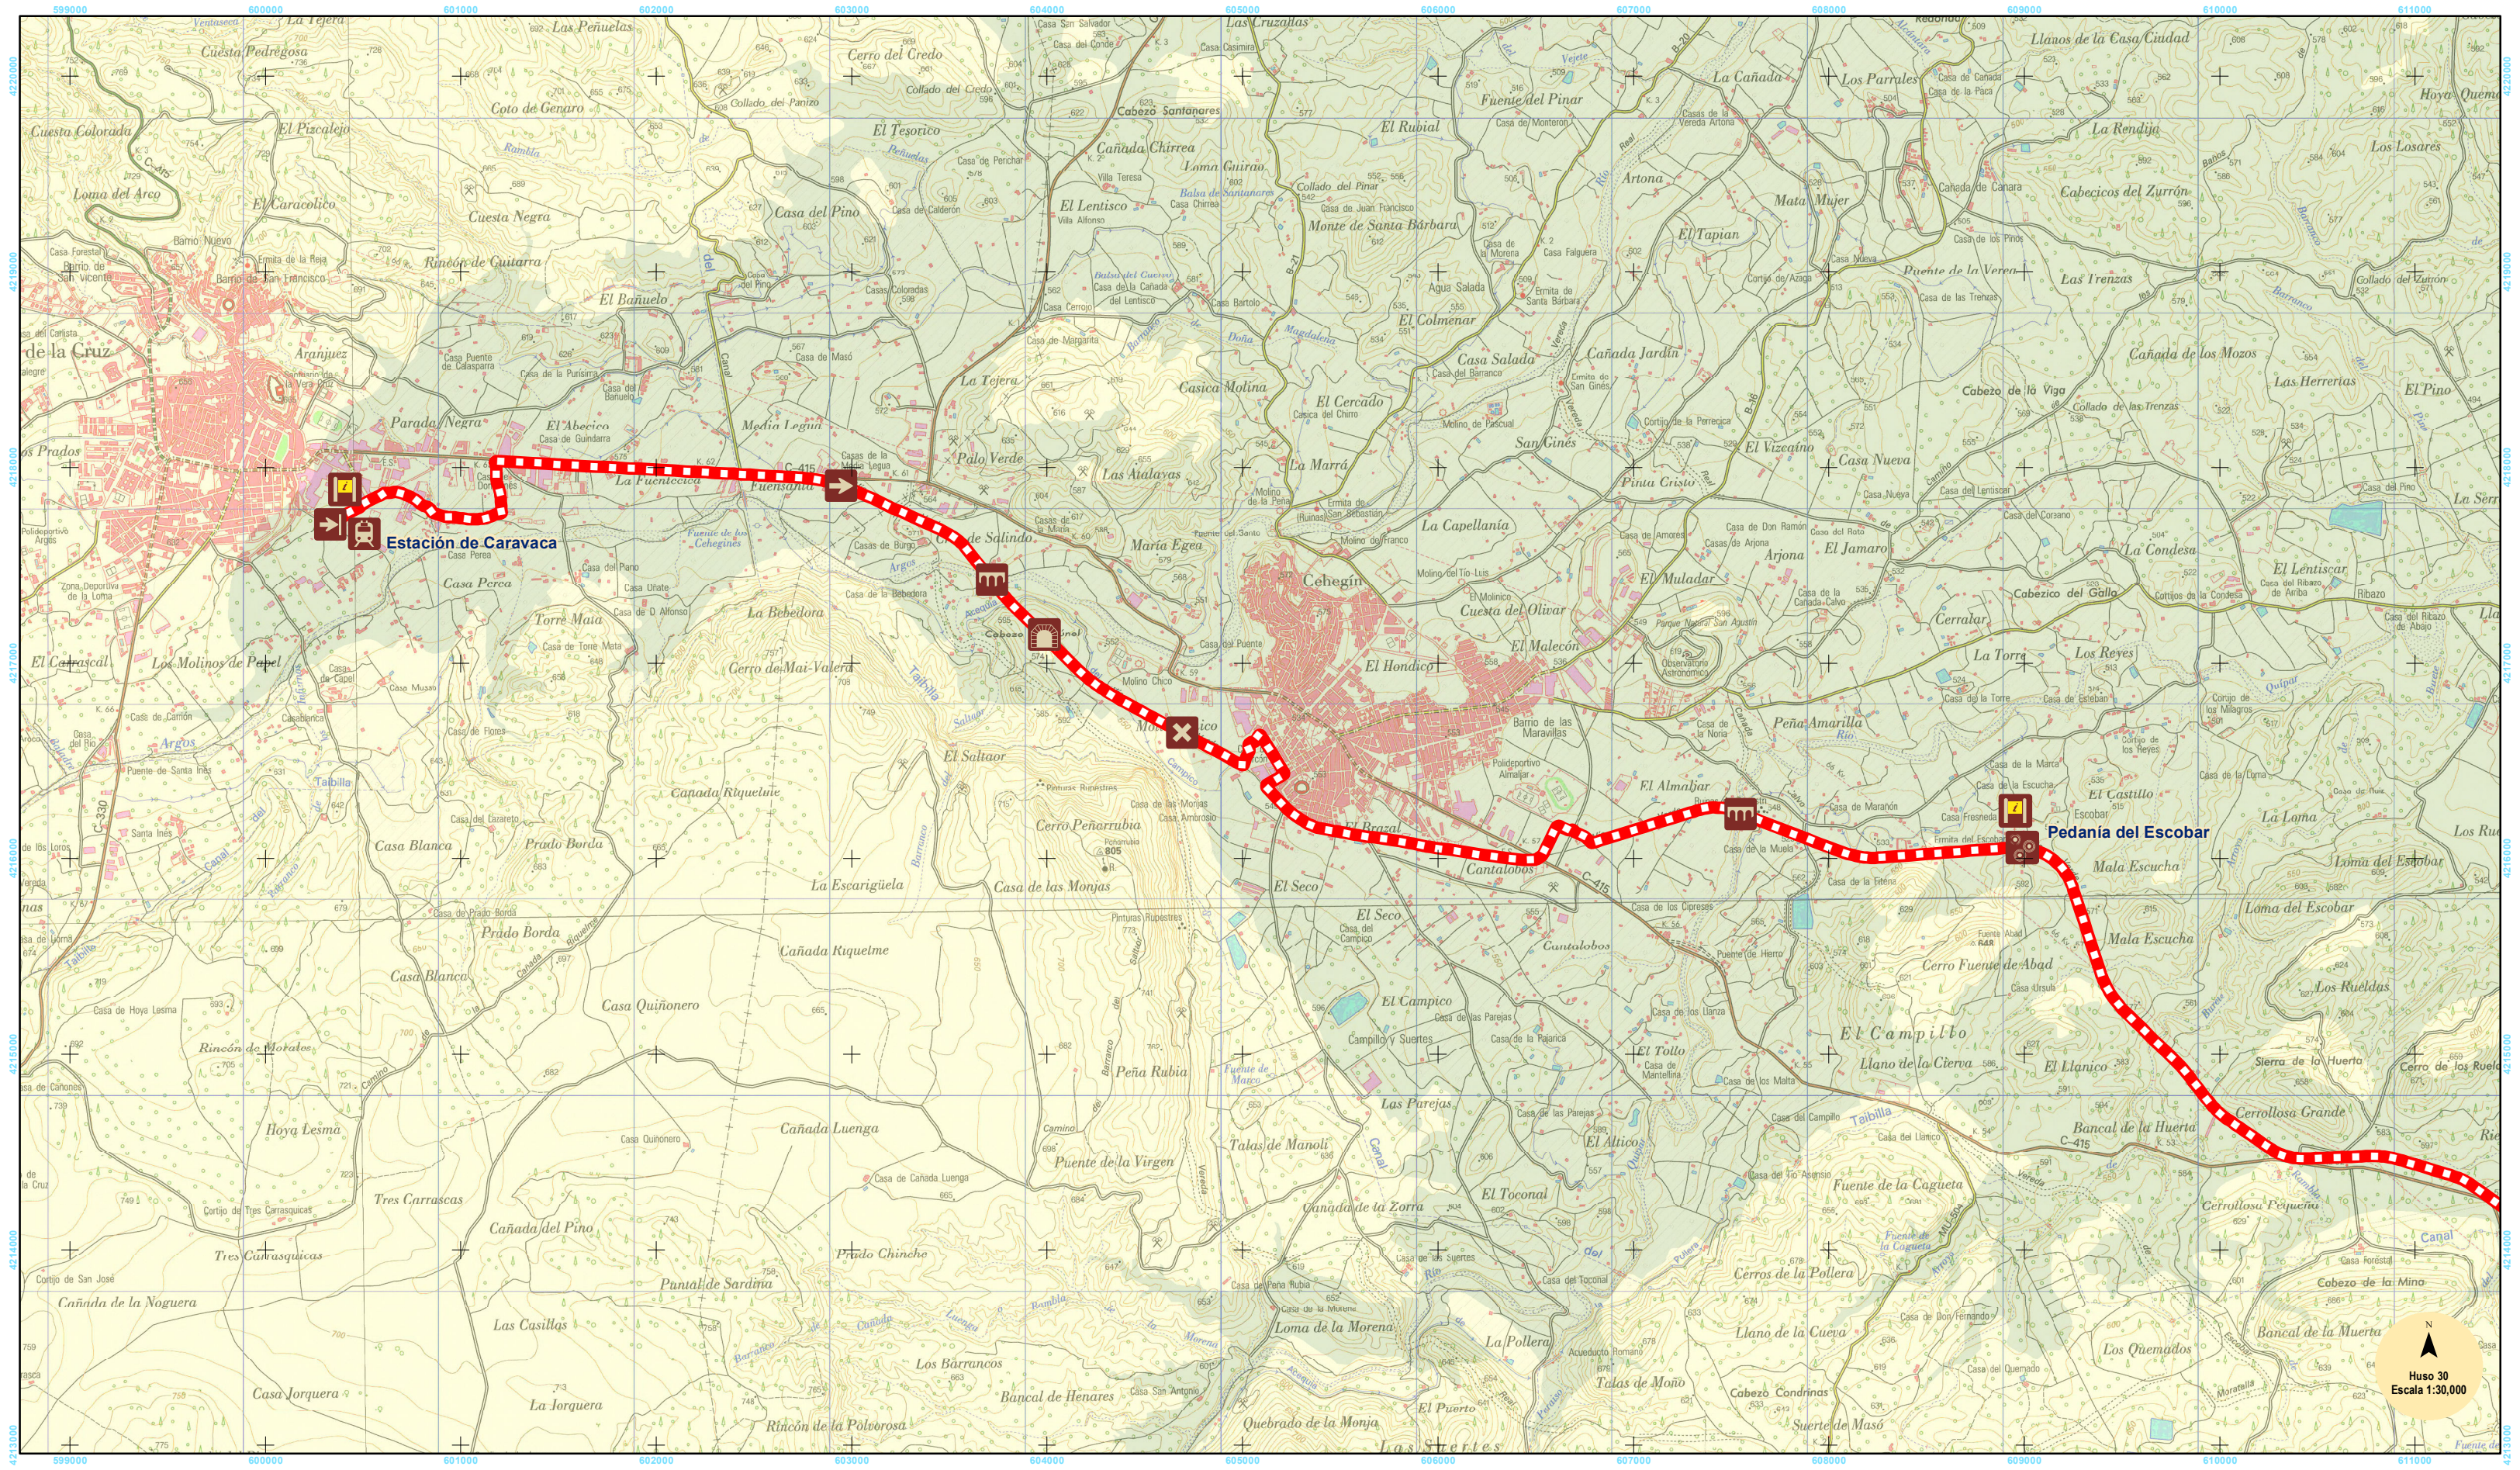

SECTOR III ESTE PENINSULAR
Camino Natural Via Verde del Noroeste
Tramo Baños de Mula - Caravaca de la Cruz

N
Huso 30
Escala 1:30.000