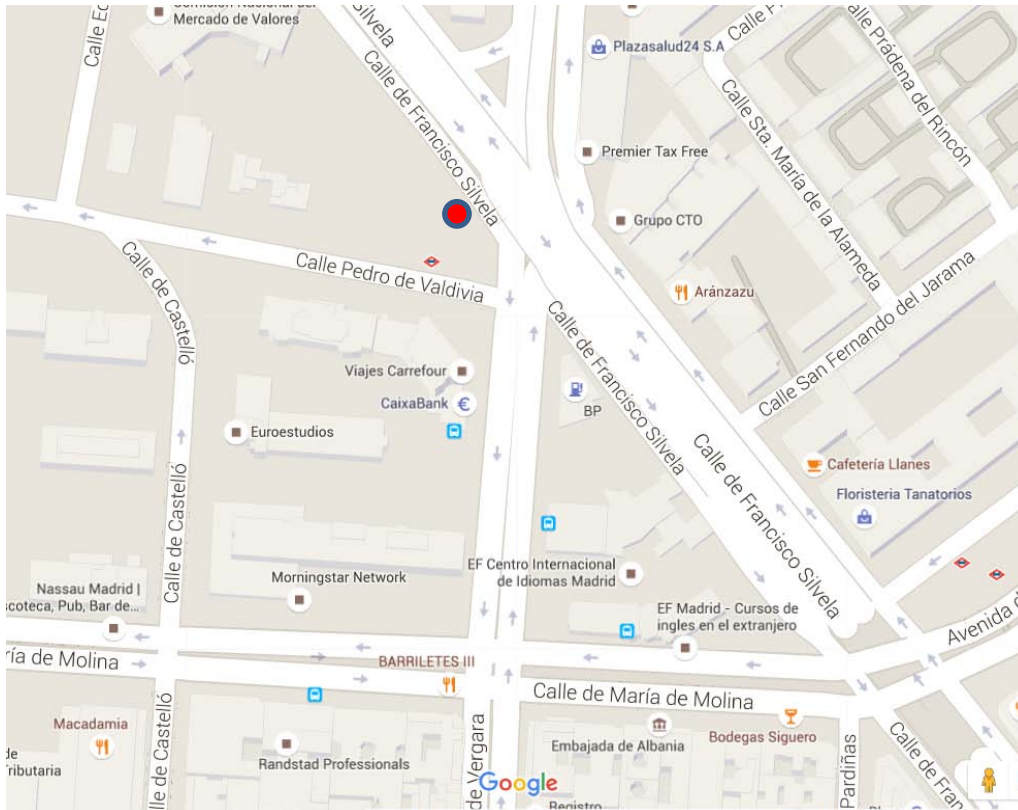

Acceso en Autobús:

Desde Madrid sale todos los días un autobús al CENTER a las 8 de la mañana. El regreso a Madrid es a las 15 horas y 17 horas.

PLANO DE SITUACION

Vista de la parada

Vista desde la parada: Se puede tomar como referencia el edificio que sobresale en la esquema superior derecha con un reloj debajo

La parada de autobús donde se realiza la recogida esta remarcada con circulo rojo. -La estación de metro mas cercana es "Avenida de América" salida a Príncipe de Vergara. Salida a las 08:00 H., el autobús es de la empresa "Najera" y lleva un distintivo con el nombre del Ministerio y las siglas CENCA.